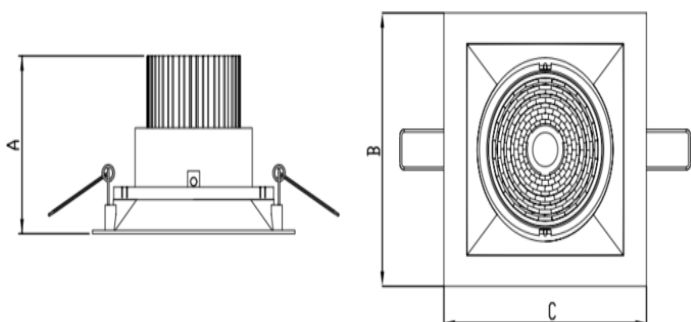

HIDREA ORIENTAVEL QUADRADA EMBUTIR M GESSO FACHO DIRECIONAL 60° 42W COBCOMFY 2500K IRC95 (OPÇÕESPBE)

datasheet gerado em
25-05-26

REF.: HIDREA ORIENTAVEL-QD-EM-GE-OR160-42-COBCOMFY-25-95-M-(OPÇÕESPBE)

Luminária quadrada de embutir em forro de gesso, 42W 2500K IRC>95. Corpo em alumínio. Acabamento Branca, Preta ou Especial. Controle óptico principal através de refletor fecho 60°. Luminária grau de proteção IP-20. Driver corrente constante Liga/Desliga, Triac, 1-10V ou Dali (consultar condições). Tensão de trabalho 220V ou Bivolt.

Aplicação	Ambiente interno
Instalação	Embutir Gesso
Altura	115
Largura	152
Comprimento	152
IP	20
Corpo	Alumínio
Cor	Branca, Preta ou Especial
Ótica principal	Refletor
Potência	42W
Fluxo Luminária	2723lm
Intensidade	2426cd
Eficácia	65lm/W
Facho	60°
CCT	2500K
IRC	>95
Tensão	220V ou Bivolt
Dimerização	Liga/Desliga, Dali, 0-10 ou Triac
Garantia	5 anos
UGR	Espaçamento 1m (4H/8H) - <7/<7
Tipo de LED	COBcomfy
Eficácia do LED	100lm/W
Fluxo Luminoso do LED	3430lm
Potência do LED	34,3W

A = 115mm | B = 152mm | C = 152mm

IMPORTANTE: ENSAIOS REALIZADOS A 25°C