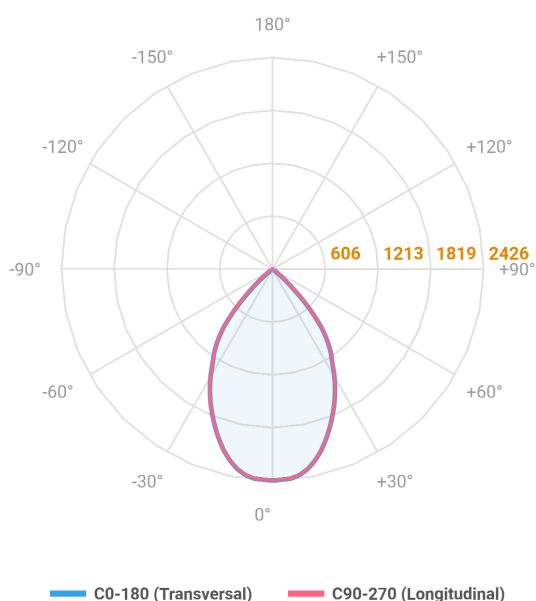

HIDREA ORIENTAVEL QUADRADA EMBUTIR M GESSO FACHO DIRECIONAL 60° 42W COBCOMFY 2500K IRC95 (OPÇÕESPBE)

datasheet gerado em
25-05-26

REF.: HIDREA ORIENTAVEL-QD-EM-GE-OR160-42-COBCOMFY-25-95-M-(OPÇÕESPBE)

Luminária quadrada de embutir em forro de gesso, 42W 2500K IRC>95. Corpo em alumínio. Acabamento Branca, Preta ou Especial. Controle óptico principal através de refletor fecho 60°. Luminária grau de proteção IP-20. Driver corrente constante Liga/Desliga, Triac, 1-10V ou Dali (consultar condições). Tensão de trabalho 220V ou Bivolt.

Aplicação	Ambiente interno
Instalação	Embutir Gesso
Altura	115
Largura	152
Comprimento	152
IP	20
Corpo	Alumínio
Cor	Branca, Preta ou Especial
Ótica principal	Refletor
Potência	42W
Fluxo Luminária	2723lm
Intensidade	2426cd
Eficácia	65lm/W
Facho	60°
CCT	2500K
IRC	>95
Tensão	220V ou Bivolt
Dimerização	Liga/Desliga, Dali, 0-10 ou Triac
Garantia	5 anos
UGR	Espaçamento 1m (4H/8H) - <7/<7
Tipo de LED	COBcomfy
Eficácia do LED	100lm/W
Fluxo Luminoso do LED	3430lm
Potência do LED	34,3W

A = 115mm | B = 152mm | C = 152mm

IMPORTANTE: ENSAIOS REALIZADOS A 25°C