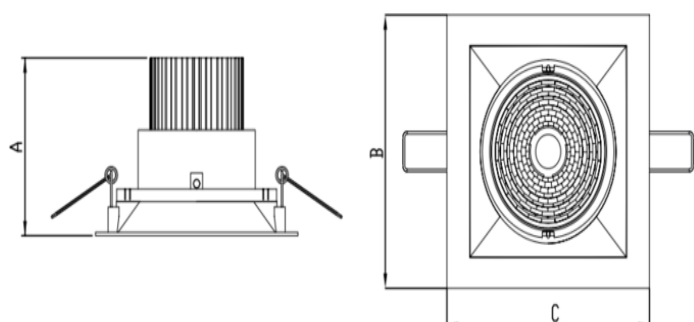

# HIDREA ORIENTAVEL QUADRADA EMBUTIR M GESSO FACHO DIRECIONAL 60° 42W COBCOMFY 3000K IRC95 (OPÇÕESPBE)

datasheet gerado em  
25-05-26

REF.: HIDREA ORIENTAVEL-QD-EM-GE-OR160-42-COBCOMFY-30-95-M-(OPÇÕESPBE)

Luminária quadrada de embutir em forro de gesso, 42W 3000K IRC>95. Corpo em alumínio. Acabamento Branca, Preta ou Especial. Controle óptico principal através de refletor fecho 60°. Luminária grau de proteção IP-20. Driver corrente constante Liga/Desliga, Triac, 1-10V ou Dali (consultar condições). Tensão de trabalho 220V ou Bivolt.

Aplicação	Ambiente interno
Instalação	Embutir Gesso
Altura	115
Largura	152
Comprimento	152
IP	20
Corpo	Alumínio
Cor	Branca, Preta ou Especial
Ótica principal	Refletor
Potência	42W
Fluxo Luminária	2838lm
Intensidade	2528cd
Eficácia	68lm/W
Facho	60°
CCT	3000K
IRC	>95
Tensão	220V ou Bivolt
Dimerização	Liga/Desliga, Dali, 0-10 ou Triac
Garantia	5 anos
UGR	Espaçamento 1m (4H/8H) - <7/<7
Tipo de LED	COBcomfy
Eficácia do LED	107lm/W
Fluxo Luminoso do LED	3660lm
Potência do LED	34,3W

A = 115mm | B = 152mm | C = 152mm

IMPORTANTE: ENSAIOS REALIZADOS A 25°C