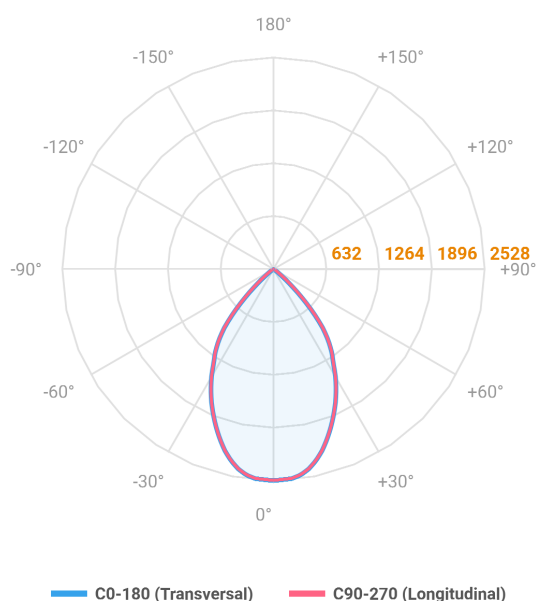

# HIDREA ORIENTAVEL QUADRADA EMBUTIR M GESSO FACHO DIRECIONAL 60° 42W COBCOMFY 3000K IRC95 (OPÇÕESPBE)

datasheet gerado em  
25-05-26

REF.: HIDREA ORIENTAVEL-QD-EM-GE-OR160-42-COBCOMFY-30-95-M-(OPÇÕESPBE)

Luminária quadrada de embutir em forro de gesso, 42W 3000K IRC>95. Corpo em alumínio. Acabamento Branca, Preta ou Especial. Controle óptico principal através de refletor fecho 60°. Luminária grau de proteção IP-20. Driver corrente constante Liga/Desliga, Triac, 1-10V ou Dali (consultar condições). Tensão de trabalho 220V ou Bivolt.

Aplicação	Ambiente interno
Instalação	Embutir Gesso
Altura	115
Largura	152
Comprimento	152
IP	20
Corpo	Alumínio
Cor	Branca, Preta ou Especial
Ótica principal	Refletor
Potência	42W
Fluxo Luminária	2838lm
Intensidade	2528cd
Eficácia	68lm/W
Facho	60°
CCT	3000K
IRC	>95
Tensão	220V ou Bivolt
Dimerização	Liga/Desliga, Dali, 0-10 ou Triac
Garantia	5 anos
UGR	Espaçamento 1m (4H/8H) - <7/<7
Tipo de LED	COBcomfy
Eficácia do LED	107lm/W
Fluxo Luminoso do LED	3660lm
Potência do LED	34,3W

A = 115mm | B = 152mm | C = 152mm

IMPORTANTE: ENSAIOS REALIZADOS A 25°C