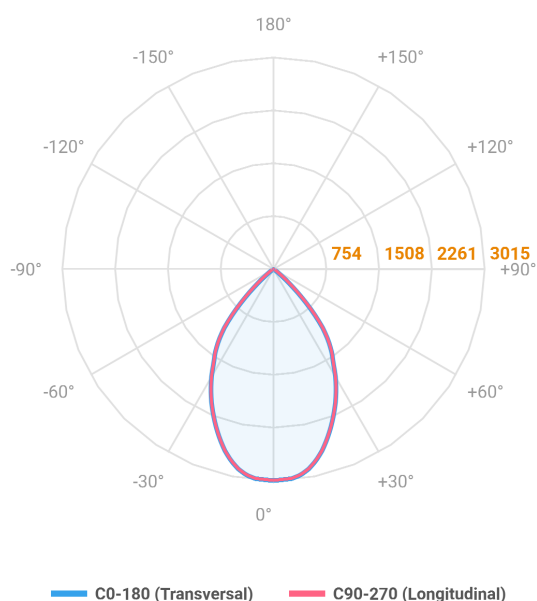

HIDREA ORIENTAVEL QUADRADA EMBUTIR M GESSO FACHO DIRECIONAL 60° 42W COBMAX 2700K IRC90 (OPÇÕESPBE)

datasheet gerado em
25-05-26

REF.: HIDREA ORIENTAVEL-QD-EM-GE-OR160-42-COBMAX-27-90-M-(OPÇÕESPBE)

Luminária quadrada de embutir em forro de gesso, 42W 2700K IRC>90. Corpo em alumínio. Acabamento Branca, Preta ou Especial. Controle óptico principal através de refletor fecho 60°. Luminária grau de proteção IP-20. Driver corrente constante Liga/Desliga, Triac, 1-10V ou Dali (consultar condições). Tensão de trabalho 220V ou Bivolt.

Aplicação	Ambiente interno
Instalação	Embutir Gesso
Altura	115
Largura	152
Comprimento	152
IP	20
Corpo	Alumínio
Cor	Branca, Preta ou Especial
Ótica principal	Refletor
Potência	42W
Fluxo Luminária	3385lm
Intensidade	3015cd
Eficácia	81lm/W
Facho	60°
CCT	2700K
IRC	>90
Tensão	220V ou Bivolt
Dimerização	Liga/Desliga, Dali, 0-10 ou Triac
Garantia	5 anos
UGR	Espaçamento 1m (4H/8H) - <8/<8
Tipo de LED	COBmax
Eficácia do LED	123lm/W
Fluxo Luminoso do LED	4137lm
Potência do LED	33,5W

A = 115mm | B = 152mm | C = 152mm

IMPORTANTE: ENSAIOS REALIZADOS A 25°C