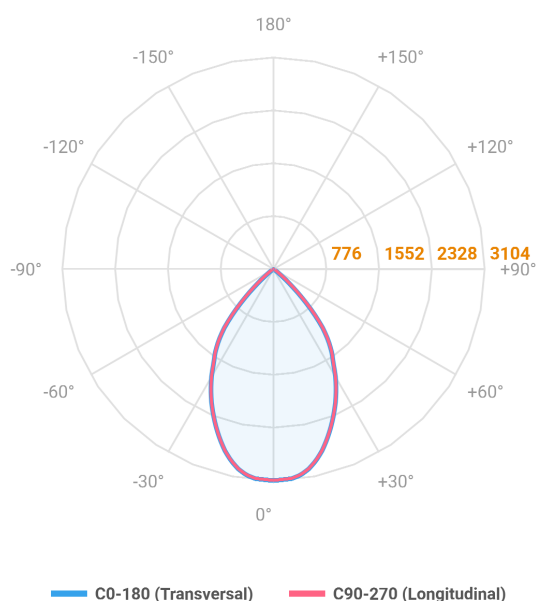

# HIDREA ORIENTAVEL QUADRADA EMBUTIR M GESSO FACHO DIRECIONAVEL 60° 42W COBMAX 3000K IRC90 (OPÇÕESPBE)

datasheet gerado em  
25-05-26

REF.: HIDREA ORIENTAVEL-QD-EM-GE-OR160-42-COBMAX-30-90-M-(OPÇÕESPBE)

A = 115mm | B = 152mm | C = 152mm

Luminária quadrada de embutir em forro de gesso, 42W 3000K IRC>90. Corpo em alumínio. Acabamento Branca, Preta ou Especial. Controle óptico principal através de refletor fecho 60°. Luminária grau de proteção IP-20. Driver corrente constante Liga/Desliga, Triac, 1-10V ou Dali (consultar condições). Tensão de trabalho 220V ou Bivolt.

Aplicação	Ambiente interno
Instalação	Embutir Gesso
Altura	115
Largura	152
Comprimento	152
IP	20
Corpo	Alumínio
Cor	Branca, Preta ou Especial
Ótica principal	Refletor
Potência	42W
Fluxo Luminária	3484lm
Intensidade	3104cd
Eficácia	83lm/W
Facho	60°
CCT	3000K
IRC	>90
Tensão	220V ou Bivolt
Dimerização	Liga/Desliga, Dali, 0-10 ou Triac
Garantia	5 anos
UGR	Espaçamento 1m (4H/8H) - <8/<8
Tipo de LED	COBmax
Eficácia do LED	130lm/W
Fluxo Luminoso do LED	4368lm
Potência do LED	33,5W