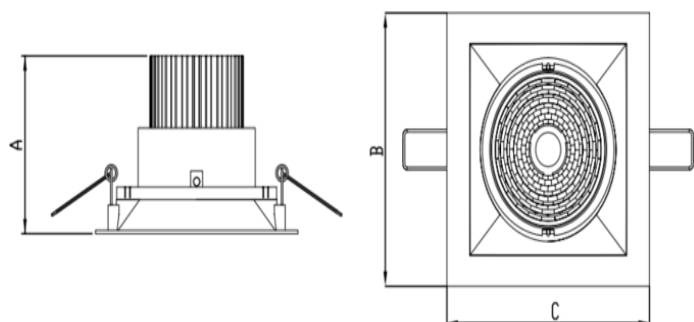

# HIDREA ORIENTAVEL QUADRADA EMBUTIR M GESSO FACHO DIRECIONAVEL 60° 42W COBMAX 3000K IRC90 (OPÇÕESPBE)

datasheet gerado em  
25-05-26

REF.: HIDREA ORIENTAVEL-QD-EM-GE-OR160-42-COBMAX-30-90-M-(OPÇÕESPBE)

A = 115mm | B = 152mm | C = 152mm

Luminária quadrada de embutir em forro de gesso, 42W 3000K IRC>90. Corpo em alumínio. Acabamento Branca, Preta ou Especial. Controle óptico principal através de refletor fecho 60°. Luminária grau de proteção IP-20. Driver corrente constante Liga/Desliga, Triac, 1-10V ou Dali (consultar condições). Tensão de trabalho 220V ou Bivolt.

Aplicação	Ambiente interno
Instalação	Embutir Gesso
Altura	115
Largura	152
Comprimento	152
IP	20
Corpo	Alumínio
Cor	Branca, Preta ou Especial
Ótica principal	Refletor
Potência	42W
Fluxo Luminária	3484lm
Intensidade	3104cd
Eficácia	83lm/W
Facho	60°
CCT	3000K
IRC	>90
Tensão	220V ou Bivolt
Dimerização	Liga/Desliga, Dali, 0-10 ou Triac
Garantia	5 anos
UGR	Espaçamento 1m (4H/8H) - <8/<8
Tipo de LED	COBmax
Eficácia do LED	130lm/W
Fluxo Luminoso do LED	4368lm
Potência do LED	33,5W