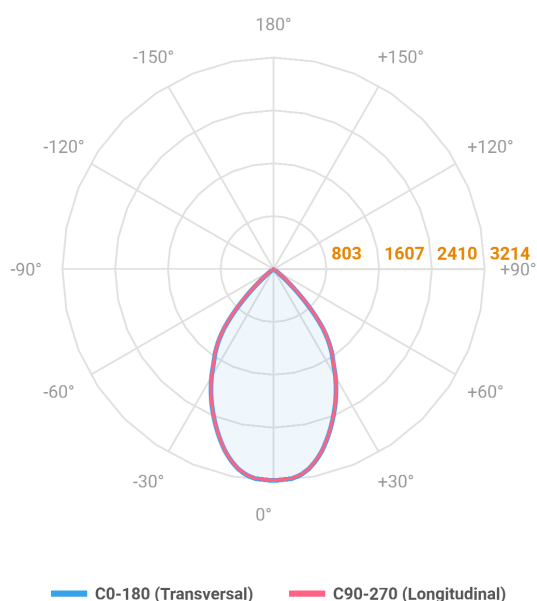

HIDREA ORIENTAVEL QUADRADA EMBUTIR M GESSO FACHO DIRECIONAL 60° 42W COBMAX 4000K IRC90 (OPÇÕESPBE)

datasheet gerado em
25-05-26

REF.: HIDREA ORIENTAVEL-QD-EM-GE-OR160-42-COBMAX-40-90-M-(OPÇÕESPBE)

Luminária quadrada de embutir em forro de gesso, 42W 4000K IRC>90. Corpo em alumínio. Acabamento Branca, Preta ou Especial. Controle óptico principal através de refletor fecho 60°. Luminária grau de proteção IP-20. Driver corrente constante Liga/Desliga, Triac, 1-10V ou Dali (consultar condições). Tensão de trabalho 220V ou Bivolt.

Aplicação	Ambiente interno
Instalação	Embutir Gesso
Altura	115
Largura	152
Comprimento	152
IP	20
Corpo	Alumínio
Cor	Branca, Preta ou Especial
Ótica principal	Refletor
Potência	42W
Fluxo Luminária	3608lm
Intensidade	3214cd
Eficácia	86lm/W
Facho	60°
CCT	4000K
IRC	>90
Tensão	220V ou Bivolt
Dimerização	Liga/Desliga, Dali, 0-10 ou Triac
Garantia	5 anos
UGR	Espaçamento 1m (4H/8H) - <8/<8
Tipo de LED	COBmax
Eficácia do LED	133lm/W
Fluxo Luminoso do LED	4469lm
Potência do LED	33,5W

A = 115mm | B = 152mm | C = 152mm

IMPORTANTE: ENSAIOS REALIZADOS A 25°C