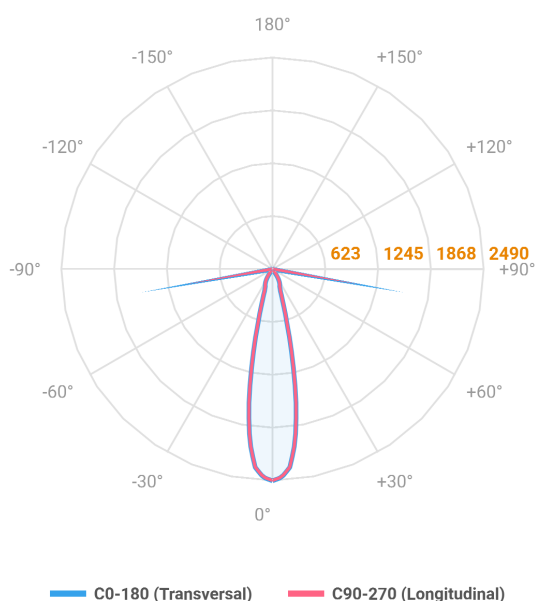

HIDREA ORIENTAVEL CIRCULAR EMBUTIR M GESSO FACHO DIRECIONAVEL 24° 6W COBCOMFY 2500K IRC95 (OPÇÕESPBE)

datasheet gerado em
21-06-26

REF.: HIDREA ORIENTAVEL-X-CI-EM-GE-OR124-6-COBCOMFY-25-95-M-(OPÇÕESPBE)

A = 75mm | B = Ø152mm

Aplicação	Ambiente interno
Instalação	Embutir Gesso
Altura	75
Largura	Ø152
IP	20
Corpo	Alumínio
Cor	Branca, Preta ou Especial
Ótica principal	Refletor
Potência	6W
Fluxo Luminária	541lm
Intensidade	2485cd
Eficácia	90lm/W
Facho	24°
CCT	2500K
IRC	>95
Tensão	220V ou Bivolt
Dimerização	Liga/Desliga, Dali, 0-10 ou Triac
Garantia	5 anos
UGR	Espaçamento 1m (4H/8H) - <7/<7
Tipo de LED	COBcomfy
Vida útil	50.000 (ta<25°C)
Eficácia do LED	114lm/W
Fluxo Luminoso do LED	633,95lm
Potência do LED	5,56W