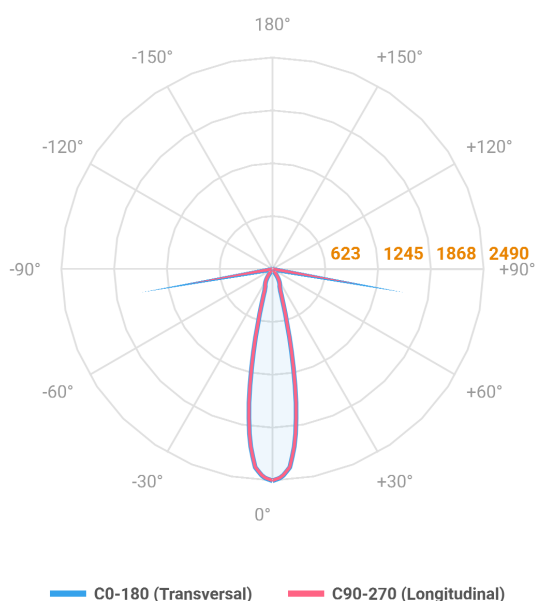

HIDREA ORIENTAVEL CIRCULAR EMBUTIR M GESSO FACHO DIRECIONAVEL 24° 6W COBCOMFY 2500K IRC95 (OPÇÕESPBE)

datasheet gerado em
06-05-26

REF.: HIDREA ORIENTAVEL-X-CI-EM-GE-OR124-6-COBCOMFY-25-95-M-(OPÇÕESPBE)

A = 106mm | B = Ø152mm

Luminária circular de embutir em forro de gesso, 6W 2500K IRC>95. Corpo em alumínio. Acabamento branco, preto ou especial. Controle óptico principal através de refletor facho 24°. Luminária grau de proteção IP-20. Driver corrente constante Liga/Desliga, Triac, 1-10V ou Dali (consultar condições). Tensão de trabalho 220V ou Bivolt.

Aplicação	Ambiente interno
Instalação	Embutir Gesso
Altura	106
Largura	Ø152
IP	20
Corpo	Alumínio
Cor	Branca, Preta ou Especial
Ótica principal	Refletor
Potência	6W
Fluxo Luminária	541lm
Intensidade	2485cd
Eficácia	90lm/W
Facho	24°
CCT	2500K
IRC	>95
Tensão	220V ou Bivolt
Dimerização	Liga/Desliga, Dali, 0-10 ou Triac
Garantia	5 anos
UGR	Espaçamento 1m (4H/8H) - <7/<7
Tipo de LED	COBcomfy
Vida útil	50.000 (ta<25°C)
Eficácia do LED	114lm/W
Fluxo Luminoso do LED	633,95lm
Potência do LED	5,56W