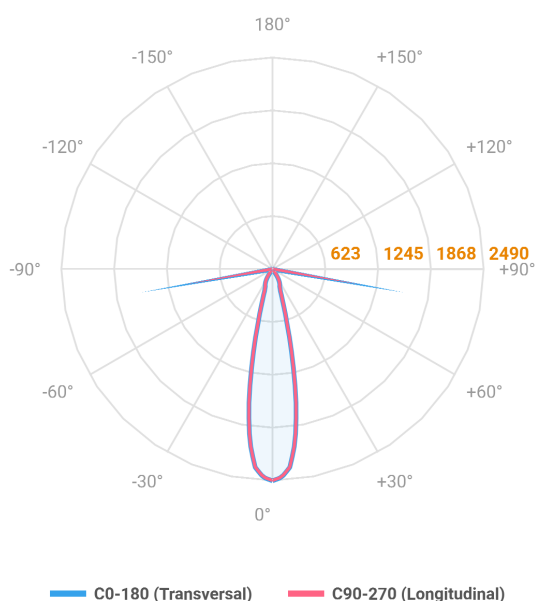

HIDREA ORIENTAVEL CIRCULAR EMBUTIR M GESSO FACHO DIRECIONAVEL 24° 6W COBCOMFY 2500K IRC95 (OPÇÕESPBE)

datasheet gerado em
20-06-26

REF.: HIDREA ORIENTAVEL-X-CI-EM-GE-OR124-6-COBCOMFY-25-95-M-(OPÇÕESPBE)

A = 75mm | B = Ø152mm

Aplicação	Ambiente interno
Instalação	Embutir Gesso
Altura	75
Largura	Ø152
IP	20
Corpo	Alumínio
Cor	Branca, Preta ou Especial
Ótica principal	Refletor
Potência	6W
Fluxo Luminária	541lm
Intensidade	2485cd
Eficácia	90lm/W
Facho	24°
CCT	2500K
IRC	>95
Tensão	220V ou Bivolt
Dimerização	Liga/Desliga, Dali, 0-10 ou Triac
Garantia	5 anos
UGR	Espaçamento 1m (4H/8H) - <7/<7
Tipo de LED	COBcomfy
Vida útil	50.000 (ta<25°C)
Eficácia do LED	114lm/W
Fluxo Luminoso do LED	633,95lm
Potência do LED	5,56W