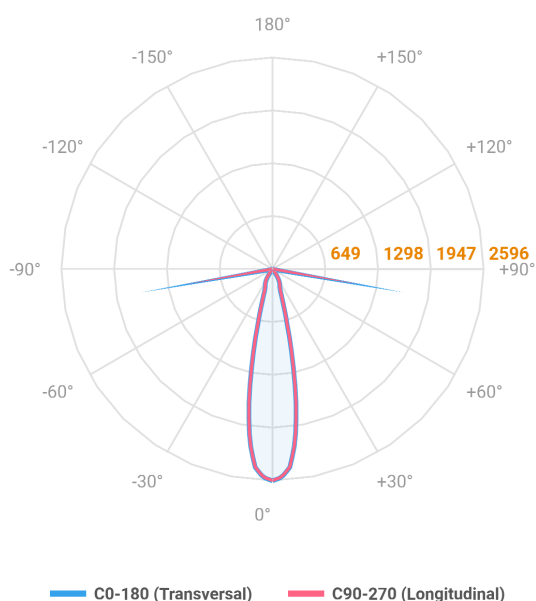

HIDREA ORIENTAVEL CIRCULAR EMBUTIR M GESSO FACHO DIRECIONAVEL 24° 6W COBCOMFY 3000K IRC95 (OPÇÕESPBE)

datasheet gerado em
20-06-26

REF.: HIDREA ORIENTAVEL-X-CI-EM-GE-OR124-6-COBCOMFY-30-95-M-(OPÇÕESPBE)

A = 75mm | B = Ø152mm

Aplicação	Ambiente interno
Instalação	Embutir Gesso
Altura	75
Largura	Ø152
IP	20
Corpo	Alumínio
Cor	Branca, Preta ou Especial
Ótica principal	Refletor
Potência	6W
Fluxo Luminária	635lm
Intensidade	2916cd
Eficácia	106lm/W
Facho	24°
CCT	3000K
IRC	>95
Tensão	220V ou Bivolt
Dimerização	Liga/Desliga, Dali, 0-10 ou Triac
Garantia	5 anos
UGR	Espaçamento 1m (4H/8H) - <7/<7
Tipo de LED	COBcomfy
Vida útil	50.000 (ta<25°C)
Eficácia do LED	134lm/W
Fluxo Luminoso do LED	743,9lm
Potência do LED	5,56W