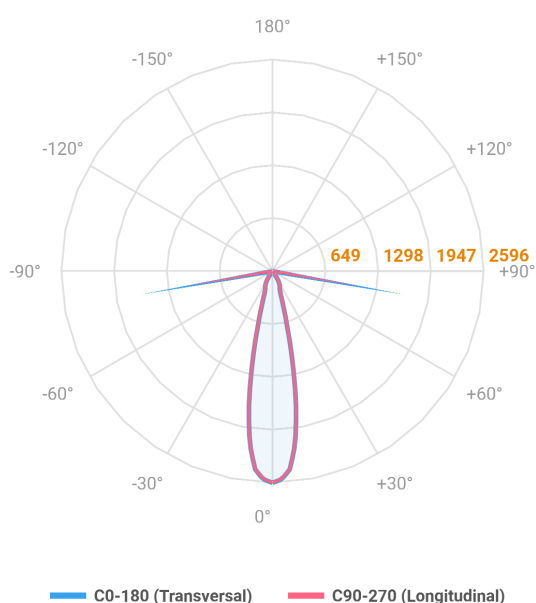

# HIDREA ORIENTAVEL CIRCULAR EMBUTIR M GESSO FACHO DIRECIONAVEL 24° 6W COBCOMFY 3000K IRC95 (OPÇÕESPBE)

datasheet gerado em  
06-05-26

REF.: HIDREA ORIENTAVEL-X-CI-EM-GE-OR124-6-COBCOMFY-30-95-M-(OPÇÕESPBE)

A = 106mm | B = Ø152mm

Luminária circular de embutir em forro de gesso, 6W 3000K IRC>95. Corpo em alumínio. Acabamento branco, preto ou especial. Controle óptico principal através de refletor facho 24°. Luminária grau de proteção IP-20. Driver corrente constante Liga/Desliga, Triac, 1-10V ou Dali (consultar condições). Tensão de trabalho 220V ou Bivolt.

Aplicação	Ambiente interno
Instalação	Embutir Gesso
Altura	106
Largura	Ø152
IP	20
Corpo	Alumínio
Cor	Branca, Preta ou Especial
Ótica principal	Refletor
Potência	6W
Fluxo Luminária	635lm
Intensidade	2916cd
Eficácia	106lm/W
Facho	24°
CCT	3000K
IRC	>95
Tensão	220V ou Bivolt
Dimerização	Liga/Desliga, Dali, 0-10 ou Triac
Garantia	5 anos
UGR	Espaçamento 1m (4H/8H) - <7/<7
Tipo de LED	COBcomfy
Vida útil	50.000 (ta<25°C)
Eficácia do LED	134lm/W
Fluxo Luminoso do LED	743,9lm
Potência do LED	5,56W