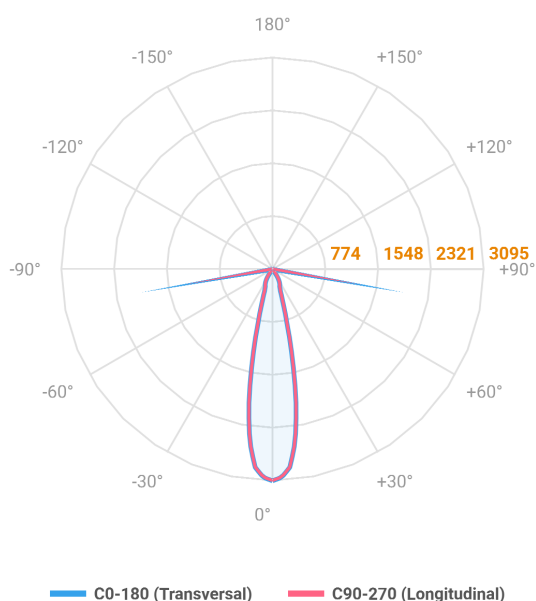

HIDREA ORIENTAVEL CIRCULAR EMBUTIR M GESSO FACHO DIRECIONAVEL 24° 6W COBMAX 2700K IRC90 (OPÇÕESPBE)

datasheet gerado em
20-06-26

REF.: HIDREA ORIENTAVEL-X-CI-EM-GE-OR124-6-COBMAX-27-90-M-(OPÇÕESPBE)

A = 75mm | B = Ø152mm

Aplicação	Ambiente interno
Instalação	Embutir Gesso
Altura	75
Largura	Ø152
IP	20
Corpo	Alumínio
Cor	Branca, Preta ou Especial
Ótica principal	Refletor
Potência	6W
Fluxo Luminária	757lm
Intensidade	3478cd
Eficácia	126lm/W
Facho	24°
CCT	2700K
IRC	>90
Tensão	220V ou Bivolt
Dimerização	Liga/Desliga, Dali, 0-10 ou Triac
Garantia	5 anos
UGR	Espaçamento 1m (4H/8H) - <8/<8
Tipo de LED	COBmax
Vida útil	50.000 (ta<25°C)
Eficácia do LED	164lm/W
Fluxo Luminoso do LED	887,1lm
Potência do LED	5,4W