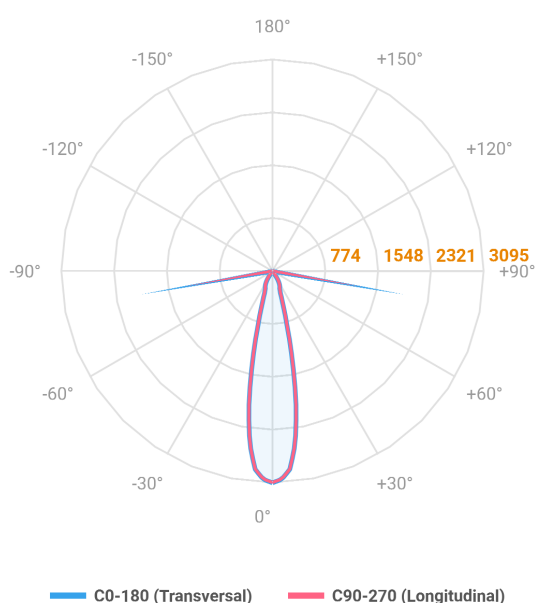

HIDREA ORIENTAVEL CIRCULAR EMBUTIR M GESSO FACHO DIRECIONAVEL 24° 6W COBMAX 2700K IRC90 (OPÇÕESPBE)

datasheet gerado em
06-05-26

REF.: HIDREA ORIENTAVEL-X-CI-EM-GE-OR124-6-COBMAX-27-90-M-(OPÇÕESPBE)

A = 106mm | B = Ø152mm

Luminária circular de embutir em forro de gesso, 6W 2700K IRC>90. Corpo em alumínio. Acabamento branco, preto ou especial. Controle óptico principal através de refletor facho 24°. Luminária grau de proteção IP-20. Driver corrente constante Liga/Desliga, Triac, 1-10V ou Dali (consultar condições). Tensão de trabalho 220V ou Bivolt.

Aplicação	Ambiente interno
Instalação	Embutir Gesso
Altura	106
Largura	Ø152
IP	20
Corpo	Alumínio
Cor	Branca, Preta ou Especial
Ótica principal	Refletor
Potência	6W
Fluxo Luminária	757lm
Intensidade	3478cd
Eficácia	126lm/W
Facho	24°
CCT	2700K
IRC	>90
Tensão	220V ou Bivolt
Dimerização	Liga/Desliga, Dali, 0-10 ou Triac
Garantia	5 anos
UGR	Espaçamento 1m (4H/8H) - <8/<8
Tipo de LED	COBmax
Vida útil	50.000 (ta<25°C)
Eficácia do LED	164lm/W
Fluxo Luminoso do LED	887,1lm
Potência do LED	5,4W