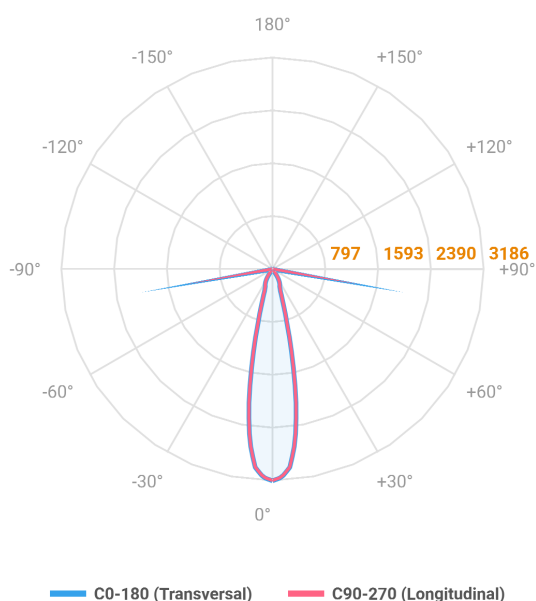

# HIDREA ORIENTAVEL CIRCULAR EMBUTIR M GESSO FACHO DIRECIONAVEL 24° 6W COBMAX 3000K IRC90 (OPÇÕESPBE)

datasheet gerado em  
06-05-26

REF.: HIDREA ORIENTAVEL-X-CI-EM-GE-OR124-6-COBMAX-30-90-M-(OPÇÕESPBE)

A = 106mm | B = Ø152mm

Luminária circular de embutir em forro de gesso, 6W 3000K IRC>90. Corpo em alumínio. Acabamento branco, preto ou especial. Controle óptico principal através de refletor facho 24°. Luminária grau de proteção IP-20. Driver corrente constante Liga/Desliga, Triac, 1-10V ou Dali (consultar condições). Tensão de trabalho 220V ou Bivolt.

Aplicação	Ambiente interno
Instalação	Embutir Gesso
Altura	106
Largura	Ø152
IP	20
Corpo	Alumínio
Cor	Branca, Preta ou Especial
Ótica principal	Refletor
Potência	6W
Fluxo Luminária	779lm
Intensidade	3580cd
Eficácia	130lm/W
Facho	24°
CCT	3000K
IRC	>90
Tensão	220V ou Bivolt
Dimerização	Liga/Desliga, Dali, 0-10 ou Triac
Garantia	5 anos
UGR	Espaçamento 1m (4H/8H) - <8/<8
Tipo de LED	COBmax
Vida útil	50.000 (ta<25°C)
Eficácia do LED	169lm/W
Fluxo Luminoso do LED	913,2lm
Potência do LED	5,4W