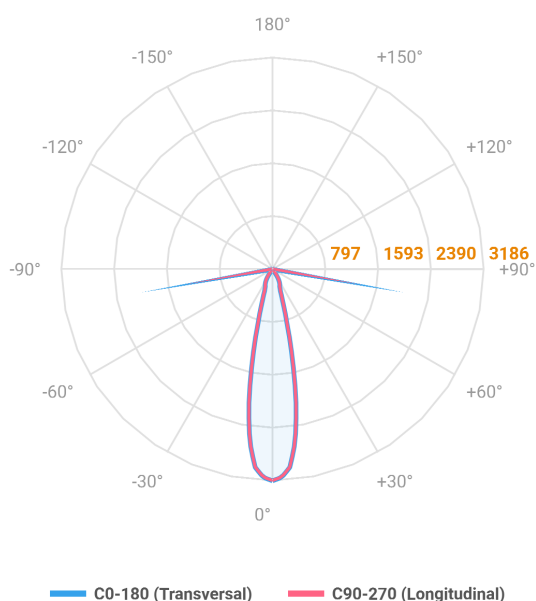

# HIDREA ORIENTAVEL CIRCULAR EMBUTIR M GESSO FACHO DIRECIONAVEL 24° 6W COBMAX 3000K IRC90 (OPÇÕESPBE)

datasheet gerado em  
20-06-26

REF.: HIDREA ORIENTAVEL-X-CI-EM-GE-OR124-6-COBMAX-30-90-M-(OPÇÕESPBE)

A = 75mm | B = Ø152mm

|                       |                                   |
|-----------------------|-----------------------------------|
| Aplicação             | Ambiente interno                  |
| Instalação            | Embutir Gesso                     |
| Altura                | 75                                |
| Largura               | Ø152                              |
| IP                    | 20                                |
| Corpo                 | Alumínio                          |
| Cor                   | Branca, Preta ou Especial         |
| Ótica principal       | Refletor                          |
| Potência              | 6W                                |
| Fluxo Luminária       | 779lm                             |
| Intensidade           | 3580cd                            |
| Eficácia              | 130lm/W                           |
| Facho                 | 24°                               |
| CCT                   | 3000K                             |
| IRC                   | >90                               |
| Tensão                | 220V ou Bivolt                    |
| Dimerização           | Liga/Desliga, Dali, 0-10 ou Triac |
| Garantia              | 5 anos                            |
| UGR                   | Espaçamento 1m (4H/8H) - <8/<8    |
| Tipo de LED           | COBmax                            |
| Vida útil             | 50.000 (ta<25°C)                  |
| Eficácia do LED       | 169lm/W                           |
| Fluxo Luminoso do LED | 913,2lm                           |
| Potência do LED       | 5,4W                              |