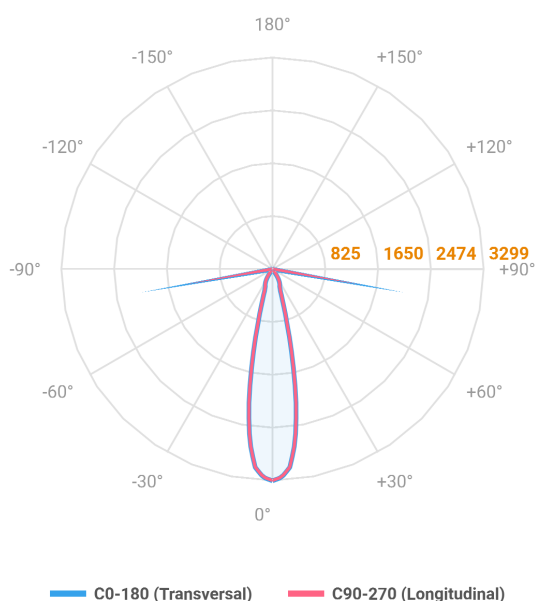

# HIDREA ORIENTAVEL CIRCULAR EMBUTIR M GESSO FACHO DIRECIONAVEL 24° 6W COBMAX 4000K IRC90 (OPÇÕESPBE)

datasheet gerado em  
20-06-26

REF.: HIDREA ORIENTAVEL-X-CI-EM-GE-OR124-6-COBMAX-40-90-M-(OPÇÕESPBE)

A = 75mm | B = Ø152mm

Aplicação	Ambiente interno
Instalação	Embutir Gesso
Altura	75
Largura	Ø152
IP	20
Corpo	Alumínio
Cor	Branca, Preta ou Especial
Ótica principal	Refletor
Potência	6W
Fluxo Luminária	807lm
Intensidade	3707cd
Eficácia	135lm/W
Facho	24°
CCT	4000K
IRC	>90
Tensão	220V ou Bivolt
Dimerização	Liga/Desliga, Dali, 0-10 ou Triac
Garantia	5 anos
UGR	Espaçamento 1m (4H/8H) - <8/<8
Tipo de LED	COBmax
Vida útil	50.000 (ta<25°C)
Eficácia do LED	175lm/W
Fluxo Luminoso do LED	945,6lm
Potência do LED	5,4W