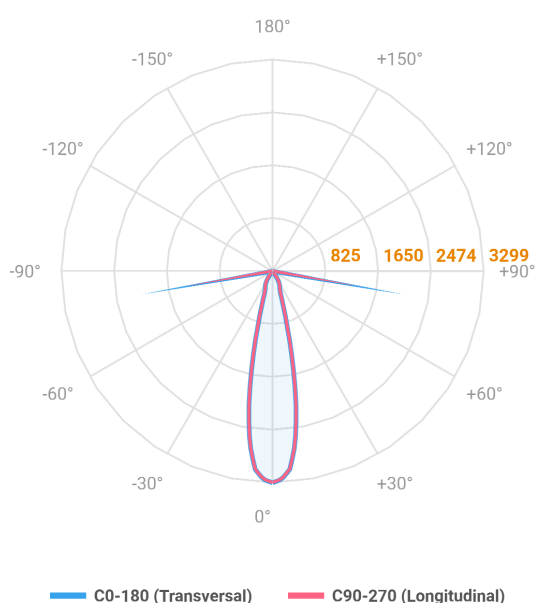

HIDREA ORIENTAVEL CIRCULAR EMBUTIR M GESSO FACHO DIRECIONAVEL 24° 6W COBMAX 4000K IRC90 (OPÇÕESPBE)

datasheet gerado em
06-05-26

REF.: HIDREA ORIENTAVEL-X-CI-EM-GE-OR124-6-COBMAX-40-90-M-(OPÇÕESPBE)

A = 106mm | B = Ø152mm

Luminária circular de embutir em forro de gesso, 6W 4000K IRC>90. Corpo em alumínio. Acabamento branco, preto ou especial. Controle óptico principal através de refletor facho 24°. Luminária grau de proteção IP-20. Driver corrente constante Liga/Desliga, Triac, 1-10V ou Dali (consultar condições). Tensão de trabalho 220V ou Bivolt.

Aplicação	Ambiente interno
Instalação	Embutir Gesso
Altura	106
Largura	Ø152
IP	20
Corpo	Alumínio
Cor	Branca, Preta ou Especial
Ótica principal	Refletor
Potência	6W
Fluxo Luminária	807lm
Intensidade	3707cd
Eficácia	135lm/W
Facho	24°
CCT	4000K
IRC	>90
Tensão	220V ou Bivolt
Dimerização	Liga/Desliga, Dali, 0-10 ou Triac
Garantia	5 anos
UGR	Espaçamento 1m (4H/8H) - <8/<8
Tipo de LED	COBmax
Vida útil	50.000 (ta<25°C)
Eficácia do LED	175lm/W
Fluxo Luminoso do LED	945,6lm
Potência do LED	5,4W