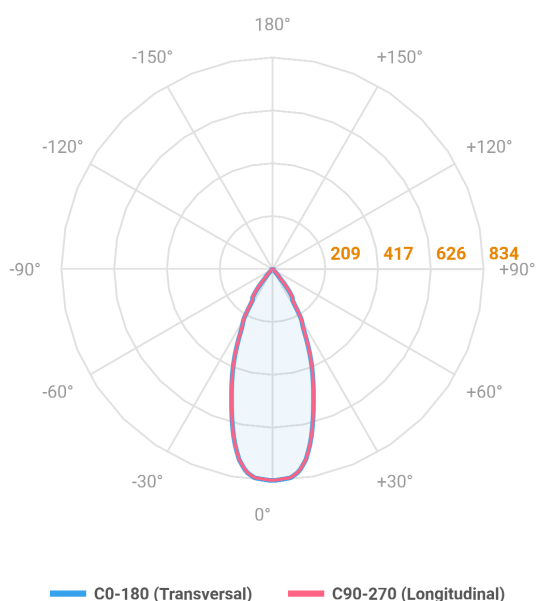

# HIDREA ORIENTAVEL CIRCULAR EMBUTIR M GESSO FACHO DIRECIONAVEL 40° 6W COBCOMFY 2500K IRC95 (OPÇÕESPBE)

datasheet gerado em  
20-06-26

REF.: HIDREA ORIENTAVEL-X-CI-EM-GE-OR140-6-COBCOMFY-25-95-M-(OPÇÕESPBE)

A = 75mm | B = Ø152mm

Aplicação	Ambiente interno
Instalação	Embutir Gesso
Altura	75
Largura	Ø152
IP	20
Corpo	Alumínio
Cor	Branca, Preta ou Especial
Ótica principal	Refletor
Potência	6W
Fluxo Luminária	493lm
Intensidade	833cd
Eficácia	82lm/W
Facho	40°
CCT	2500K
IRC	>95
Tensão	220V ou Bivolt
Dimerização	Liga/Desliga, Dali, 0-10 ou Triac
Garantia	5 anos
UGR	Espaçamento 1m (4H/8H) - <2/<2
Tipo de LED	COBcomfy
Vida útil	50.000 (ta<25°C)
Eficácia do LED	114lm/W
Fluxo Luminoso do LED	633,95lm
Potência do LED	5,56W