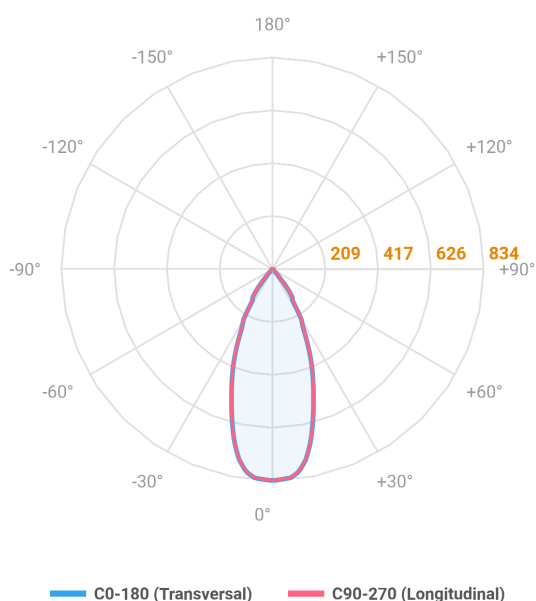

HIDREA ORIENTAVEL CIRCULAR EMBUTIR M GESSO FACHO DIRECIONAVEL 40° 6W COBCOMFY 2500K IRC95 (OPÇÕESPBE)

datasheet gerado em
06-05-26

REF.: HIDREA ORIENTAVEL-X-CI-EM-GE-OR140-6-COBCOMFY-25-95-M-(OPÇÕESPBE)

A = 106mm | B = Ø152mm

Luminária circular de embutir em forro de gesso, 6W 2500K IRC>95. Corpo em alumínio. Acabamento branco, preto ou especial. Controle óptico principal através de refletor facho 40°. Luminária grau de proteção IP-20. Driver corrente constante Liga/Desliga, Triac, 1-10V ou Dali (consultar condições). Tensão de trabalho 220V ou Bivolt.

Aplicação	Ambiente interno
Instalação	Embutir Gesso
Altura	106
Largura	Ø152
IP	20
Corpo	Alumínio
Cor	Branca, Preta ou Especial
Ótica principal	Refletor
Potência	6W
Fluxo Luminária	493lm
Intensidade	833cd
Eficácia	82lm/W
Facho	40°
CCT	2500K
IRC	>95
Tensão	220V ou Bivolt
Dimerização	Liga/Desliga, Dali, 0-10 ou Triac
Garantia	5 anos
UGR	Espaçamento 1m (4H/8H) - <2/<2
Tipo de LED	COBcomfy
Vida útil	50.000 (ta<25°C)
Eficácia do LED	114lm/W
Fluxo Luminoso do LED	633,95lm
Potência do LED	5,56W