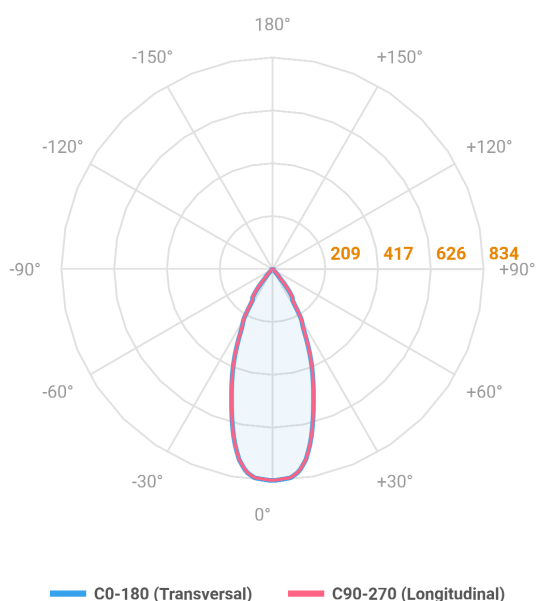

HIDREA ORIENTAVEL CIRCULAR EMBUTIR M GESSO FACHO DIRECIONAVEL 40° 6W COBCOMFY 2500K IRC95 (OPÇÕESPBE)

datasheet gerado em
20-06-26

REF.: HIDREA ORIENTAVEL-X-CI-EM-GE-OR140-6-COBCOMFY-25-95-M-(OPÇÕESPBE)

A = 75mm | B = Ø152mm

Aplicação	Ambiente interno
Instalação	Embutir Gesso
Altura	75
Largura	Ø152
IP	20
Corpo	Alumínio
Cor	Branca, Preta ou Especial
Ótica principal	Refletor
Potência	6W
Fluxo Luminária	493lm
Intensidade	833cd
Eficácia	82lm/W
Facho	40°
CCT	2500K
IRC	>95
Tensão	220V ou Bivolt
Dimerização	Liga/Desliga, Dali, 0-10 ou Triac
Garantia	5 anos
UGR	Espaçamento 1m (4H/8H) - <2/<2
Tipo de LED	COBcomfy
Vida útil	50.000 (ta<25°C)
Eficácia do LED	114lm/W
Fluxo Luminoso do LED	633,95lm
Potência do LED	5,56W