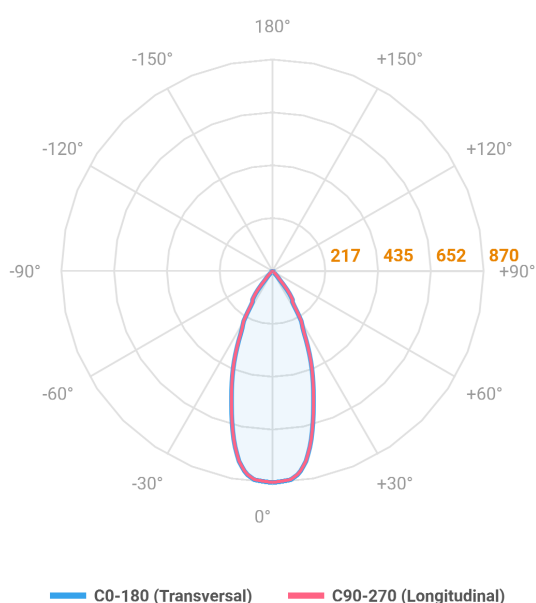

HIDREA ORIENTAVEL CIRCULAR EMBUTIR M GESSO FACHO DIRECIONAVEL 40° 6W COBCOMFY 3000K IRC95 (OPÇÕESPBE)

datasheet gerado em
06-05-26

REF.: HIDREA ORIENTAVEL-X-CI-EM-GE-OR140-6-COBCOMFY-30-95-M-(OPÇÕESPBE)

A = 106mm | B = Ø152mm

Luminária circular de embutir em forro de gesso, 6W 3000K IRC>95. Corpo em alumínio. Acabamento branco, preto ou especial. Controle óptico principal através de refletor facho 40°. Luminária grau de proteção IP-20. Driver corrente constante Liga/Desliga, Triac, 1-10V ou Dali (consultar condições). Tensão de trabalho 220V ou Bivolt.

Aplicação	Ambiente interno
Instalação	Embutir Gesso
Altura	106
Largura	Ø152
IP	20
Corpo	Alumínio
Cor	Branca, Preta ou Especial
Ótica principal	Refletor
Potência	6W
Fluxo Luminária	579lm
Intensidade	977cd
Eficácia	97lm/W
Facho	40°
CCT	3000K
IRC	>95
Tensão	220V ou Bivolt
Dimerização	Liga/Desliga, Dali, 0-10 ou Triac
Garantia	5 anos
UGR	Espaçamento 1m (4H/8H) - <2/<2
Tipo de LED	COBcomfy
Vida útil	50.000 (ta<25°C)
Eficácia do LED	134lm/W
Fluxo Luminoso do LED	743,9lm
Potência do LED	5,56W