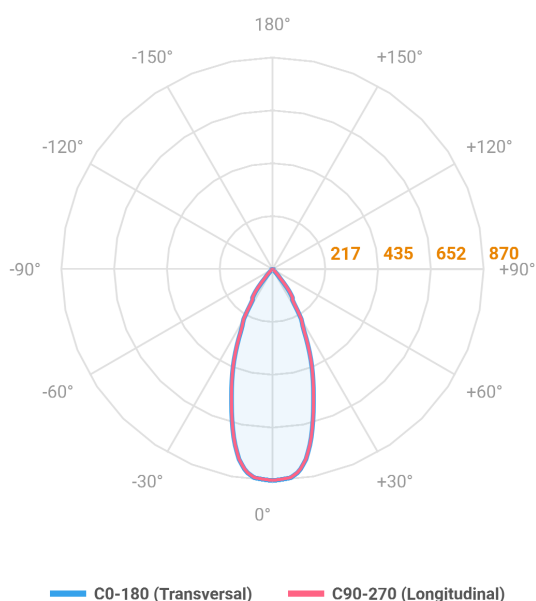

# HIDREA ORIENTAVEL CIRCULAR EMBUTIR M GESSO FACHO DIRECIONAVEL 40° 6W COBCOMFY 3000K IRC95 (OPÇÕESPBE)

datasheet gerado em  
20-06-26

REF.: HIDREA ORIENTAVEL-X-CI-EM-GE-OR140-6-COBCOMFY-30-95-M-(OPÇÕESPBE)

A = 75mm | B = Ø152mm

Aplicação	Ambiente interno
Instalação	Embutir Gesso
Altura	75
Largura	Ø152
IP	20
Corpo	Alumínio
Cor	Branca, Preta ou Especial
Ótica principal	Refletor
Potência	6W
Fluxo Luminária	579lm
Intensidade	977cd
Eficácia	97lm/W
Facho	40°
CCT	3000K
IRC	>95
Tensão	220V ou Bivolt
Dimerização	Liga/Desliga, Dali, 0-10 ou Triac
Garantia	5 anos
UGR	Espaçamento 1m (4H/8H) - <2/<2
Tipo de LED	COBcomfy
Vida útil	50.000 (ta<25°C)
Eficácia do LED	134lm/W
Fluxo Luminoso do LED	743,9lm
Potência do LED	5,56W