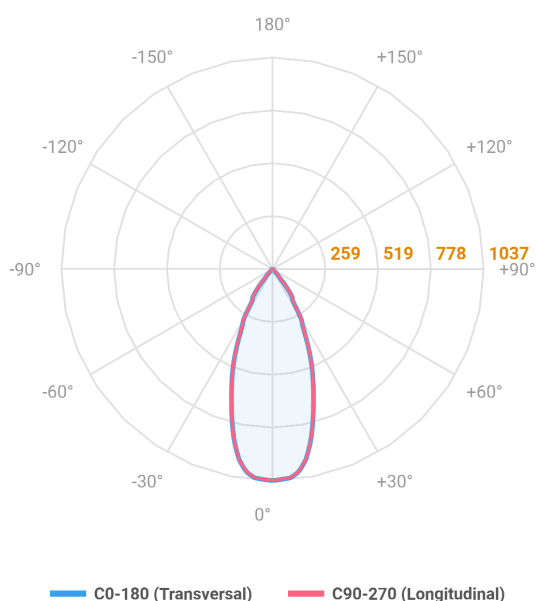

HIDREA ORIENTAVEL CIRCULAR EMBUTIR M GESSO FACHO DIRECIONAVEL 40° 6W COBMAX 2700K IRC90 (OPÇÕESPBE)

datasheet gerado em
20-06-26

REF.: HIDREA ORIENTAVEL-X-CI-EM-GE-OR140-6-COBMAX-27-90-M-(OPÇÕESPBE)

A = 75mm | B = Ø152mm

Aplicação	Ambiente interno
Instalação	Embutir Gesso
Altura	75
Largura	Ø152
IP	20
Corpo	Alumínio
Cor	Branca, Preta ou Especial
Ótica principal	Refletor
Potência	6W
Fluxo Luminária	690lm
Intensidade	1165cd
Eficácia	115lm/W
Facho	40°
CCT	2700K
IRC	>90
Tensão	220V ou Bivolt
Dimerização	Liga/Desliga, Dali, 0-10 ou Triac
Garantia	5 anos
UGR	Espaçamento 1m (4H/8H) - <2/<2
Tipo de LED	COBmax
Vida útil	50.000 (ta<25°C)
Eficácia do LED	164lm/W
Fluxo Luminoso do LED	887,1lm
Potência do LED	5,4W