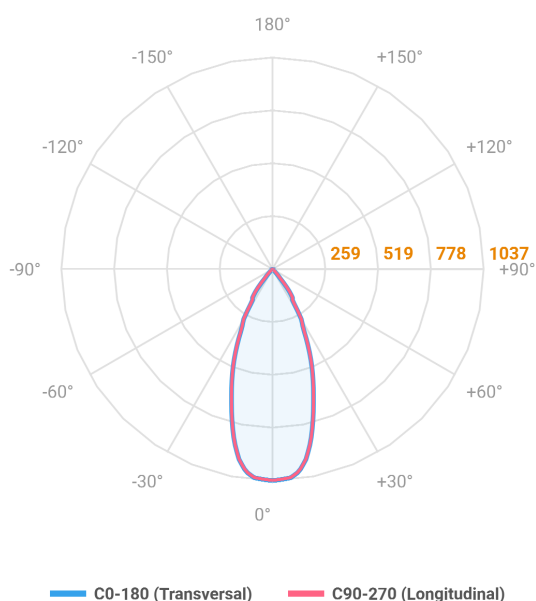

# HIDREA ORIENTAVEL CIRCULAR EMBUTIR M GESSO FACHO DIRECIONAVEL 40° 6W COBMAX 2700K IRC90 (OPÇÕESPBE)

datasheet gerado em  
06-05-26

REF.: HIDREA ORIENTAVEL-X-CI-EM-GE-OR140-6-COBMAX-27-90-M-(OPÇÕESPBE)

A = 106mm | B = Ø152mm

Luminária circular de embutir em forro de gesso, 6W 2700K IRC>90. Corpo em alumínio. Acabamento branco, preto ou especial. Controle óptico principal através de refletor facho 40°. Luminária grau de proteção IP-20. Driver corrente constante Liga/Desliga, Triac, 1-10V ou Dali (consultar condições). Tensão de trabalho 220V ou Bivolt.

Aplicação	Ambiente interno
Instalação	Embutir Gesso
Altura	106
Largura	Ø152
IP	20
Corpo	Alumínio
Cor	Branca, Preta ou Especial
Ótica principal	Refletor
Potência	6W
Fluxo Luminária	690lm
Intensidade	1165cd
Eficácia	115lm/W
Facho	40°
CCT	2700K
IRC	>90
Tensão	220V ou Bivolt
Dimerização	Liga/Desliga, Dali, 0-10 ou Triac
Garantia	5 anos
UGR	Espaçamento 1m (4H/8H) - <2/<2
Tipo de LED	COBmax
Vida útil	50.000 (ta<25°C)
Eficácia do LED	164lm/W
Fluxo Luminoso do LED	887,1lm
Potência do LED	5,4W