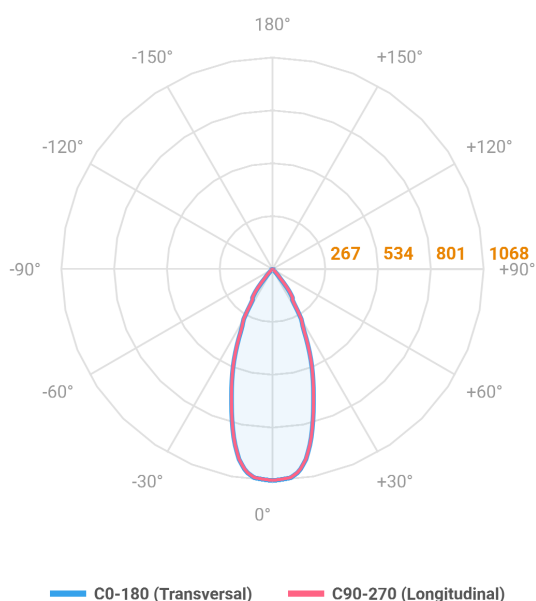

HIDREA ORIENTAVEL CIRCULAR EMBUTIR M GESSO FACHO DIRECIONAVEL 40° 6W COBMAX 3000K IRC90 (OPÇÕESPBE)

datasheet gerado em
06-05-26

REF.: HIDREA ORIENTAVEL-X-CI-EM-GE-OR140-6-COBMAX-30-90-M-(OPÇÕESPBE)

A = 106mm | B = Ø152mm

Luminária circular de embutir em forro de gesso, 6W 3000K IRC>90. Corpo em alumínio. Acabamento branco, preto ou especial. Controle óptico principal através de refletor facho 40°. Luminária grau de proteção IP-20. Driver corrente constante Liga/Desliga, Triac, 1-10V ou Dali (consultar condições). Tensão de trabalho 220V ou Bivolt.

Aplicação	Ambiente interno
Instalação	Embutir Gesso
Altura	106
Largura	Ø152
IP	20
Corpo	Alumínio
Cor	Branca, Preta ou Especial
Ótica principal	Refletor
Potência	6W
Fluxo Luminária	710lm
Intensidade	1199cd
Eficácia	118lm/W
Facho	40°
CCT	3000K
IRC	>90
Tensão	220V ou Bivolt
Dimerização	Liga/Desliga, Dali, 0-10 ou Triac
Garantia	5 anos
UGR	Espaçamento 1m (4H/8H) - <3/<3
Tipo de LED	COBmax
Vida útil	50.000 (ta<25°C)
Eficácia do LED	169lm/W
Fluxo Luminoso do LED	913,2lm
Potência do LED	5,4W