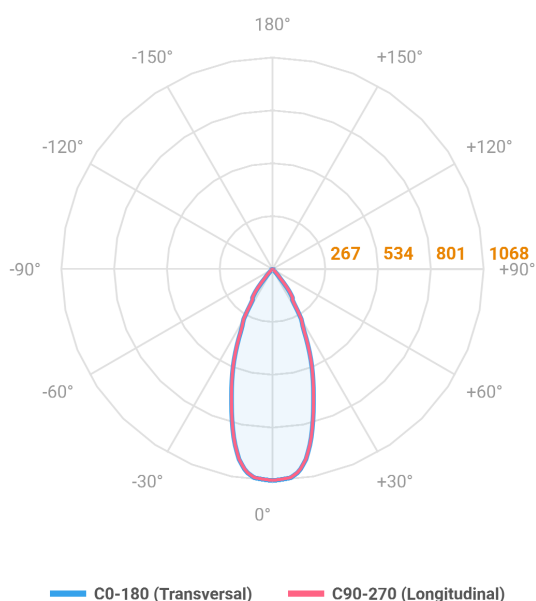

HIDREA ORIENTAVEL CIRCULAR EMBUTIR M GESSO FACHO DIRECIONAVEL 40° 6W COBMAX 3000K IRC90 (OPÇÕESPBE)

datasheet gerado em
20-06-26

REF.: HIDREA ORIENTAVEL-X-CI-EM-GE-OR140-6-COBMAX-30-90-M-(OPÇÕESPBE)

A = 75mm | B = Ø152mm

Aplicação	Ambiente interno
Instalação	Embutir Gesso
Altura	75
Largura	Ø152
IP	20
Corpo	Alumínio
Cor	Branca, Preta ou Especial
Ótica principal	Refletor
Potência	6W
Fluxo Luminária	710lm
Intensidade	1199cd
Eficácia	118lm/W
Facho	40°
CCT	3000K
IRC	>90
Tensão	220V ou Bivolt
Dimerização	Liga/Desliga, Dali, 0-10 ou Triac
Garantia	5 anos
UGR	Espaçamento 1m (4H/8H) - <3/<3
Tipo de LED	COBmax
Vida útil	50.000 (ta<25°C)
Eficácia do LED	169lm/W
Fluxo Luminoso do LED	913,2lm
Potência do LED	5,4W