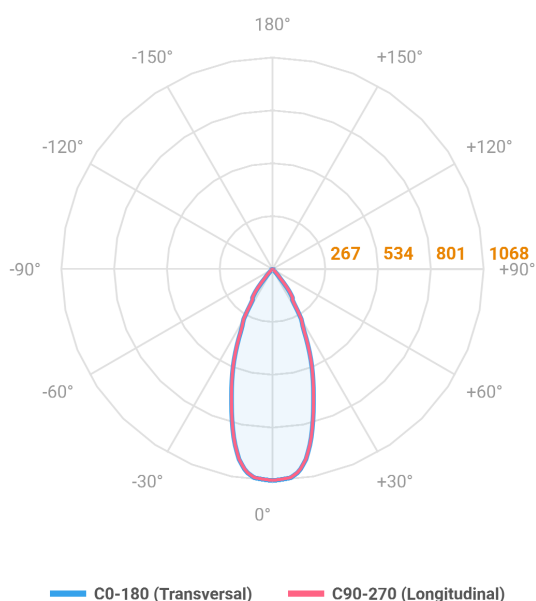

# HIDREA ORIENTAVEL CIRCULAR EMBUTIR M GESSO FACHO DIRECIONAVEL 40° 6W COBMAX 3000K IRC90 (OPÇÕESPBE)

datasheet gerado em  
20-06-26

REF.: HIDREA ORIENTAVEL-X-CI-EM-GE-OR140-6-COBMAX-30-90-M-(OPÇÕESPBE)

A = 75mm | B = Ø152mm

Aplicação	Ambiente interno
Instalação	Embutir Gesso
Altura	75
Largura	Ø152
IP	20
Corpo	Alumínio
Cor	Branca, Preta ou Especial
Ótica principal	Refletor
Potência	6W
Fluxo Luminária	710lm
Intensidade	1199cd
Eficácia	118lm/W
Facho	40°
CCT	3000K
IRC	>90
Tensão	220V ou Bivolt
Dimerização	Liga/Desliga, Dali, 0-10 ou Triac
Garantia	5 anos
UGR	Espaçamento 1m (4H/8H) - <3/<3
Tipo de LED	COBmax
Vida útil	50.000 (ta<25°C)
Eficácia do LED	169lm/W
Fluxo Luminoso do LED	913,2lm
Potência do LED	5,4W