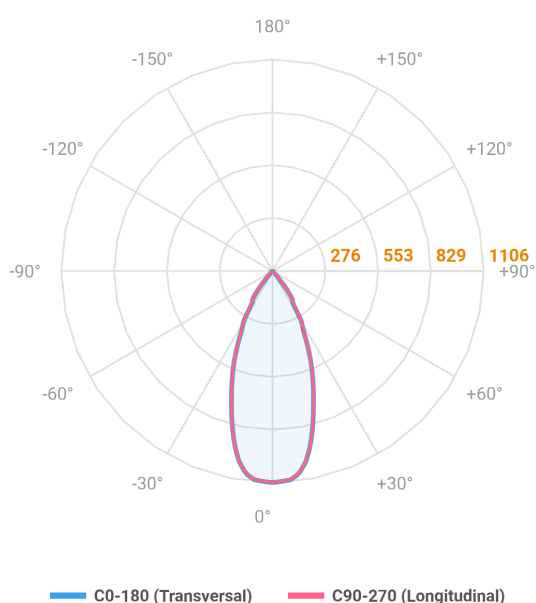

HIDREA ORIENTAVEL CIRCULAR EMBUTIR M GESSO FACHO DIRECIONAVEL 40° 6W COBMAX 4000K IRC90 (OPÇÕESPBE)

datasheet gerado em
06-05-26

REF.: HIDREA ORIENTAVEL-X-CI-EM-GE-OR140-6-COBMAX-40-90-M-(OPÇÕESPBE)

A = 106mm | B = Ø152mm

Luminária circular de embutir em forro de gesso, 6W 4000K IRC>90. Corpo em alumínio. Acabamento branco, preto ou especial. Controle óptico principal através de refletor facho 40°. Luminária grau de proteção IP-20. Driver corrente constante Liga/Desliga, Triac, 1-10V ou Dali (consultar condições). Tensão de trabalho 220V ou Bivolt.

Aplicação	Ambiente interno
Instalação	Embutir Gesso
Altura	106
Largura	Ø152
IP	20
Corpo	Alumínio
Cor	Branca, Preta ou Especial
Ótica principal	Refletor
Potência	6W
Fluxo Luminária	736lm
Intensidade	1242cd
Eficácia	123lm/W
Facho	40°
CCT	4000K
IRC	>90
Tensão	220V ou Bivolt
Dimerização	Liga/Desliga, Dali, 0-10 ou Triac
Garantia	5 anos
UGR	Espaçamento 1m (4H/8H) - <3/<3
Tipo de LED	COBmax
Vida útil	50.000 (ta<25°C)
Eficácia do LED	175lm/W
Fluxo Luminoso do LED	945,6lm
Potência do LED	5,4W