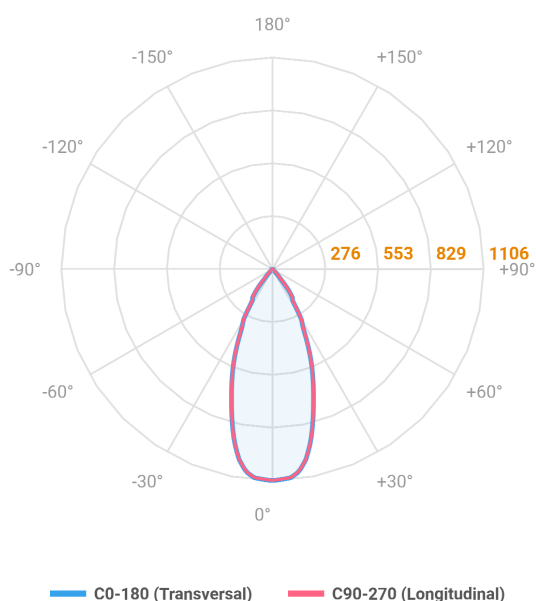

# HIDREA ORIENTAVEL CIRCULAR EMBUTIR M GESSO FACHO DIRECIONAVEL 40° 6W COBMAX 4000K IRC90 (OPÇÕESPBE)

datasheet gerado em  
20-06-26

REF.: HIDREA ORIENTAVEL-X-CI-EM-GE-OR140-6-COBMAX-40-90-M-(OPÇÕESPBE)

A = 75mm | B = Ø152mm

Aplicação	Ambiente interno
Instalação	Embutir Gesso
Altura	75
Largura	Ø152
IP	20
Corpo	Alumínio
Cor	Branca, Preta ou Especial
Ótica principal	Refletor
Potência	6W
Fluxo Luminária	736lm
Intensidade	1242cd
Eficácia	123lm/W
Facho	40°
CCT	4000K
IRC	>90
Tensão	220V ou Bivolt
Dimerização	Liga/Desliga, Dali, 0-10 ou Triac
Garantia	5 anos
UGR	Espaçamento 1m (4H/8H) - <3/<3
Tipo de LED	COBmax
Vida útil	50.000 (ta<25°C)
Eficácia do LED	175lm/W
Fluxo Luminoso do LED	945,6lm
Potência do LED	5,4W