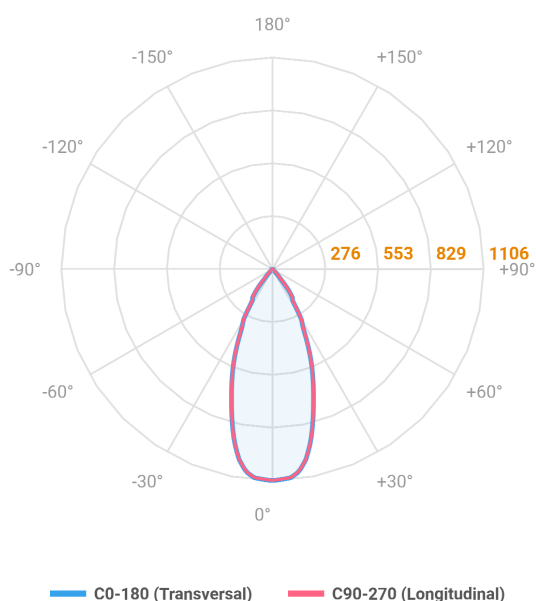

HIDREA ORIENTAVEL CIRCULAR EMBUTIR M GESSO FACHO DIRECIONAVEL 40° 6W COBMAX 4000K IRC90 (OPÇÕESPBE)

datasheet gerado em
21-06-26

REF.: HIDREA ORIENTAVEL-X-CI-EM-GE-OR140-6-COBMAX-40-90-M-(OPÇÕESPBE)

A = 75mm | B = Ø152mm

Aplicação	Ambiente interno
Instalação	Embutir Gesso
Altura	75
Largura	Ø152
IP	20
Corpo	Alumínio
Cor	Branca, Preta ou Especial
Ótica principal	Refletor
Potência	6W
Fluxo Luminária	736lm
Intensidade	1242cd
Eficácia	123lm/W
Facho	40°
CCT	4000K
IRC	>90
Tensão	220V ou Bivolt
Dimerização	Liga/Desliga, Dali, 0-10 ou Triac
Garantia	5 anos
UGR	Espaçamento 1m (4H/8H) - <3/<3
Tipo de LED	COBmax
Vida útil	50.000 (ta<25°C)
Eficácia do LED	175lm/W
Fluxo Luminoso do LED	945,6lm
Potência do LED	5,4W