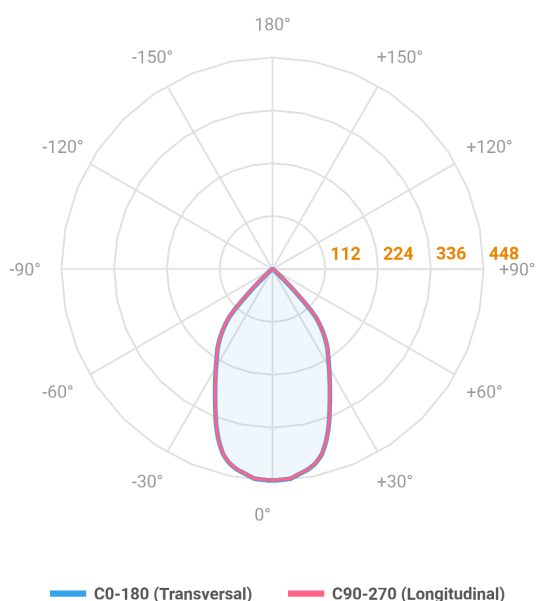

HIDREA ORIENTAVEL CIRCULAR EMBUTIR M GESSO FACHO DIRECIONAVEL 60° 6W COBCOMFY 2500K IRC95 (OPÇÕESPBE)

datasheet gerado em
21-06-26

REF.: HIDREA ORIENTAVEL-X-CI-EM-GE-OR160-6-COBCOMFY-25-95-M-(OPÇÕESPBE)

A = 75mm | B = Ø152mm

Aplicação	Ambiente interno
Instalação	Embutir Gesso
Altura	75
Largura	Ø152
IP	20
Corpo	Alumínio
Cor	Branca, Preta ou Especial
Ótica principal	Refletor
Potência	6W
Fluxo Luminária	478lm
Intensidade	447cd
Eficácia	80lm/W
Facho	60°
CCT	2500K
IRC	>95
Tensão	220V ou Bivolt
Dimerização	Liga/Desliga, Dali, 0-10 ou Triac
Garantia	5 anos
UGR	Espaçamento 1m (4H/8H) - <4/<4
Tipo de LED	COBcomfy
Vida útil	50.000 (ta<25°C)
Eficácia do LED	114lm/W
Fluxo Luminoso do LED	633,95lm
Potência do LED	5,56W