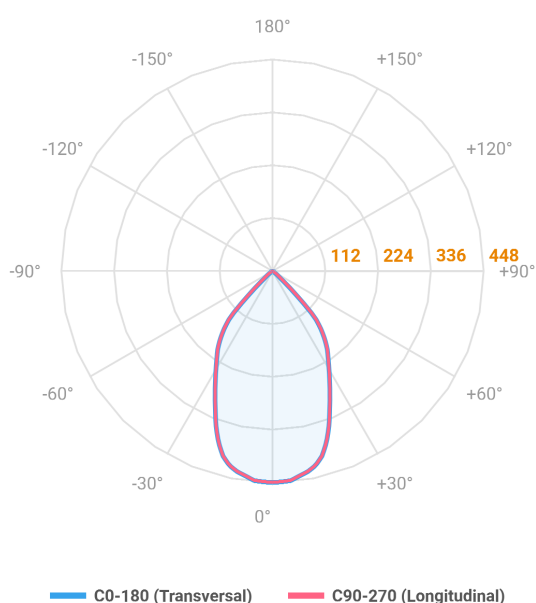

# HIDREA ORIENTAVEL CIRCULAR EMBUTIR M GESSO FACHO DIRECIONAVEL 60° 6W COBCOMFY 2500K IRC95 (OPÇÕESPBE)

datasheet gerado em  
06-05-26

REF.: HIDREA ORIENTAVEL-X-CI-EM-GE-OR160-6-COBCOMFY-25-95-M-(OPÇÕESPBE)

A = 106mm | B = Ø152mm

Luminária circular de embutir em forro de gesso, 6W 2500K IRC>95. Corpo em alumínio. Acabamento branco, preto ou especial. Controle óptico principal através de refletor facho 60°. Luminária grau de proteção IP-20. Driver corrente constante Liga/Desliga, Triac, 1-10V ou Dali (consultar condições). Tensão de trabalho 220V ou Bivolt.

Aplicação	Ambiente interno
Instalação	Embutir Gesso
Altura	106
Largura	Ø152
IP	20
Corpo	Alumínio
Cor	Branca, Preta ou Especial
Ótica principal	Refletor
Potência	6W
Fluxo Luminária	478lm
Intensidade	447cd
Eficácia	80lm/W
Facho	60°
CCT	2500K
IRC	>95
Tensão	220V ou Bivolt
Dimerização	Liga/Desliga, Dali, 0-10 ou Triac
Garantia	5 anos
UGR	Espaçamento 1m (4H/8H) - <4/<4
Tipo de LED	COBcomfy
Vida útil	50.000 (ta<25°C)
Eficácia do LED	114lm/W
Fluxo Luminoso do LED	633,95lm
Potência do LED	5,56W