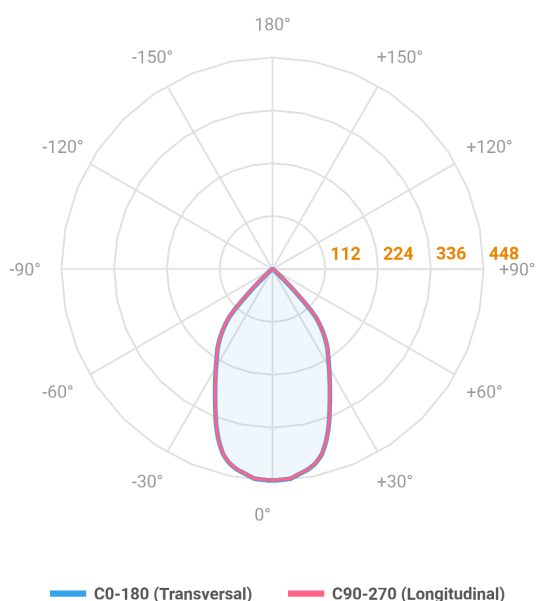

HIDREA ORIENTAVEL CIRCULAR EMBUTIR M GESSO FACHO DIRECIONAVEL 60° 6W COBCOMFY 2500K IRC95 (OPÇÕESPBE)

datasheet gerado em
20-06-26

REF.: HIDREA ORIENTAVEL-X-CI-EM-GE-OR160-6-COBCOMFY-25-95-M-(OPÇÕESPBE)

A = 75mm | B = Ø152mm

Aplicação	Ambiente interno
Instalação	Embutir Gesso
Altura	75
Largura	Ø152
IP	20
Corpo	Alumínio
Cor	Branca, Preta ou Especial
Ótica principal	Refletor
Potência	6W
Fluxo Luminária	478lm
Intensidade	447cd
Eficácia	80lm/W
Facho	60°
CCT	2500K
IRC	>95
Tensão	220V ou Bivolt
Dimerização	Liga/Desliga, Dali, 0-10 ou Triac
Garantia	5 anos
UGR	Espaçamento 1m (4H/8H) - <4/<4
Tipo de LED	COBcomfy
Vida útil	50.000 (ta<25°C)
Eficácia do LED	114lm/W
Fluxo Luminoso do LED	633,95lm
Potência do LED	5,56W