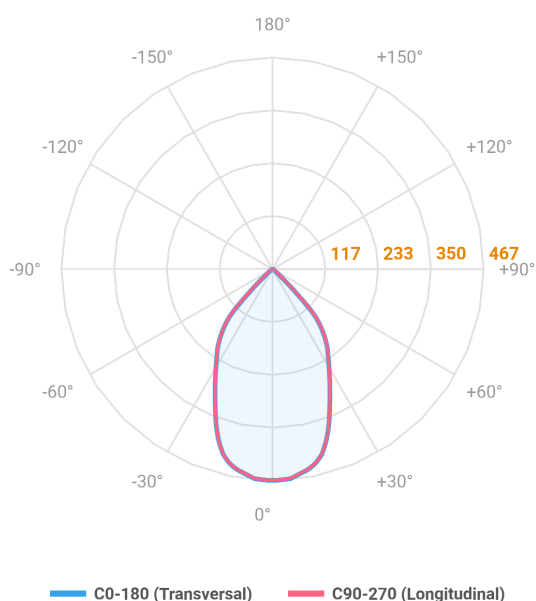

HIDREA ORIENTAVEL CIRCULAR EMBUTIR M GESSO FACHO DIRECIONAVEL 60° 6W COBCOMFY 3000K IRC95 (OPÇÕESPBE)

datasheet gerado em
21-06-26

REF.: HIDREA ORIENTAVEL-X-CI-EM-GE-OR160-6-COBCOMFY-30-95-M-(OPÇÕESPBE)

A = 75mm | B = Ø152mm

Aplicação	Ambiente interno
Instalação	Embutir Gesso
Altura	75
Largura	Ø152
IP	20
Corpo	Alumínio
Cor	Branca, Preta ou Especial
Ótica principal	Refletor
Potência	6W
Fluxo Luminária	561lm
Intensidade	525cd
Eficácia	94lm/W
Facho	60°
CCT	3000K
IRC	>95
Tensão	220V ou Bivolt
Dimerização	Liga/Desliga, Dali, 0-10 ou Triac
Garantia	5 anos
UGR	Espaçamento 1m (4H/8H) - <4/<4
Tipo de LED	COBcomfy
Vida útil	50.000 (ta<25°C)
Eficácia do LED	134lm/W
Fluxo Luminoso do LED	743,9lm
Potência do LED	5,56W