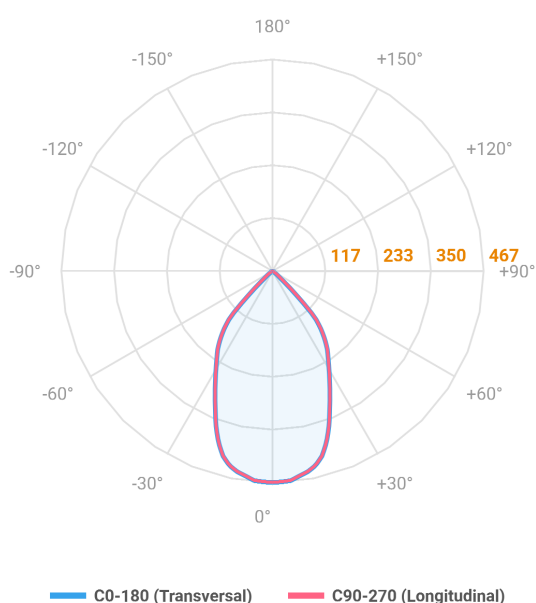

HIDREA ORIENTAVEL CIRCULAR EMBUTIR M GESSO FACHO DIRECIONAVEL 60° 6W COBCOMFY 3000K IRC95 (OPÇÕESPBE)

datasheet gerado em
06-05-26

REF.: HIDREA ORIENTAVEL-X-CI-EM-GE-OR160-6-COBCOMFY-30-95-M-(OPÇÕESPBE)

A = 106mm | B = Ø152mm

Luminária circular de embutir em forro de gesso, 6W 3000K IRC>95. Corpo em alumínio. Acabamento branco, preto ou especial. Controle óptico principal através de refletor facho 60°. Luminária grau de proteção IP-20. Driver corrente constante Liga/Desliga, Triac, 1-10V ou Dali (consultar condições). Tensão de trabalho 220V ou Bivolt.

Aplicação	Ambiente interno
Instalação	Embutir Gesso
Altura	106
Largura	Ø152
IP	20
Corpo	Alumínio
Cor	Branca, Preta ou Especial
Ótica principal	Refletor
Potência	6W
Fluxo Luminária	561lm
Intensidade	525cd
Eficácia	94lm/W
Facho	60°
CCT	3000K
IRC	>95
Tensão	220V ou Bivolt
Dimerização	Liga/Desliga, Dali, 0-10 ou Triac
Garantia	5 anos
UGR	Espaçamento 1m (4H/8H) - <4/<4
Tipo de LED	COBcomfy
Vida útil	50.000 (ta<25°C)
Eficácia do LED	134lm/W
Fluxo Luminoso do LED	743,9lm
Potência do LED	5,56W