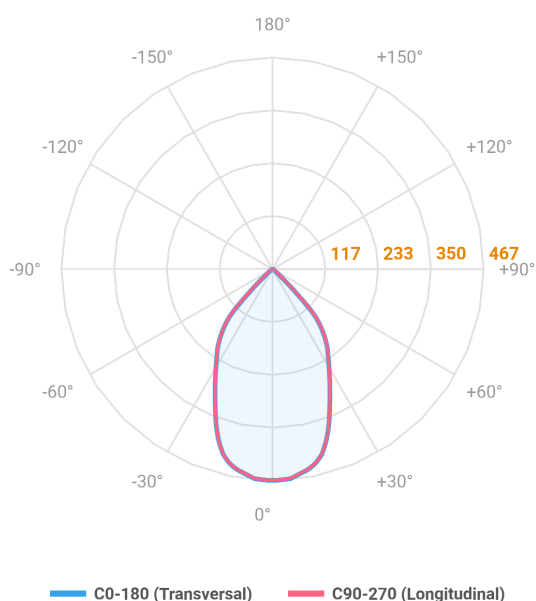

HIDREA ORIENTAVEL CIRCULAR EMBUTIR M GESSO FACHO DIRECIONAVEL 60° 6W COBCOMFY 3000K IRC95 (OPÇÕESPBE)

datasheet gerado em
20-06-26

REF.: HIDREA ORIENTAVEL-X-CI-EM-GE-OR160-6-COBCOMFY-30-95-M-(OPÇÕESPBE)

A = 75mm | B = Ø152mm

| | |
|-----------------------|-----------------------------------|
| Aplicação | Ambiente interno |
| Instalação | Embutir Gesso |
| Altura | 75 |
| Largura | Ø152 |
| IP | 20 |
| Corpo | Alumínio |
| Cor | Branca, Preta ou Especial |
| Ótica principal | Refletor |
| Potência | 6W |
| Fluxo Luminária | 561lm |
| Intensidade | 525cd |
| Eficácia | 94lm/W |
| Facho | 60° |
| CCT | 3000K |
| IRC | >95 |
| Tensão | 220V ou Bivolt |
| Dimerização | Liga/Desliga, Dali, 0-10 ou Triac |
| Garantia | 5 anos |
| UGR | Espaçamento 1m (4H/8H) - <4/<4 |
| Tipo de LED | COBcomfy |
| Vida útil | 50.000 (ta<25°C) |
| Eficácia do LED | 134lm/W |
| Fluxo Luminoso do LED | 743,9lm |
| Potência do LED | 5,56W |