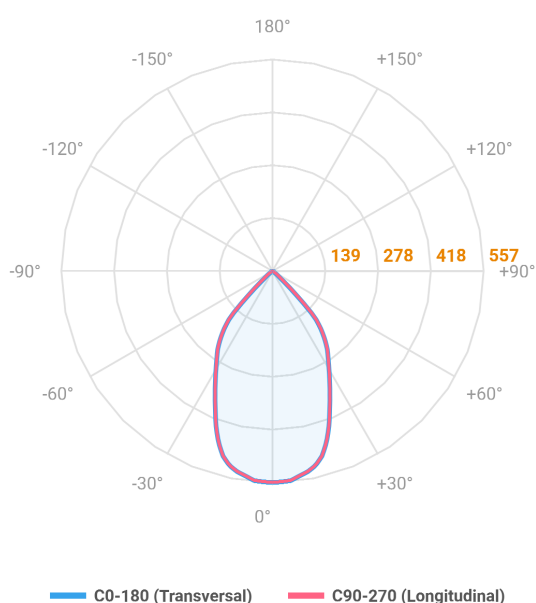

HIDREA ORIENTAVEL CIRCULAR EMBUTIR M GESSO FACHO DIRECIONAVEL 60° 6W COBMAX 2700K IRC90 (OPÇÕESPBE)

datasheet gerado em
06-05-26

REF.: HIDREA ORIENTAVEL-X-CI-EM-GE-OR160-6-COBMAX-27-90-M-(OPÇÕESPBE)

A = 106mm | B = Ø152mm

Luminária circular de embutir em forro de gesso, 6W 2700K IRC>90. Corpo em alumínio. Acabamento branco, preto ou especial. Controle óptico principal através de refletor facho 60°. Luminária grau de proteção IP-20. Driver corrente constante Liga/Desliga, Triac, 1-10V ou Dali (consultar condições). Tensão de trabalho 220V ou Bivolt.

| | |
|-----------------------|-----------------------------------|
| Aplicação | Ambiente interno |
| Instalação | Embutir Gesso |
| Altura | 106 |
| Largura | Ø152 |
| IP | 20 |
| Corpo | Alumínio |
| Cor | Branca, Preta ou Especial |
| Ótica principal | Refletor |
| Potência | 6W |
| Fluxo Luminária | 670lm |
| Intensidade | 626cd |
| Eficácia | 112lm/W |
| Facho | 60° |
| CCT | 2700K |
| IRC | >90 |
| Tensão | 220V ou Bivolt |
| Dimerização | Liga/Desliga, Dali, 0-10 ou Triac |
| Garantia | 5 anos |
| UGR | Espaçamento 1m (4H/8H) - <5/<5 |
| Tipo de LED | COBmax |
| Vida útil | 50.000 (ta<25°C) |
| Eficácia do LED | 164lm/W |
| Fluxo Luminoso do LED | 887,1lm |
| Potência do LED | 5,4W |