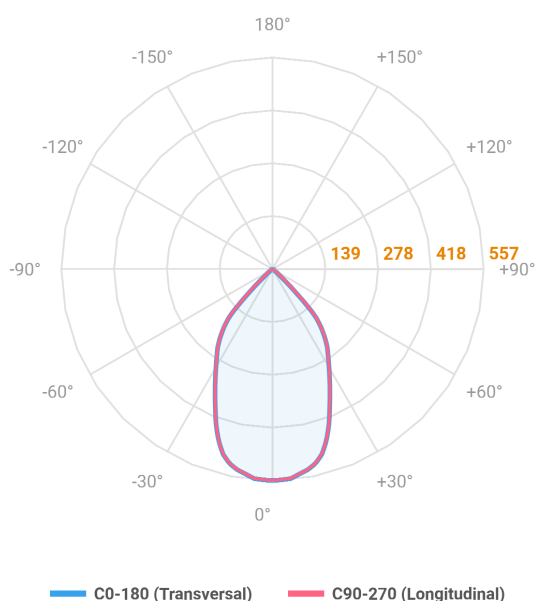

HIDREA ORIENTAVEL CIRCULAR EMBUTIR M GESSO FACHO DIRECIONAVEL 60° 6W COBMAX 2700K IRC90 (OPÇÕESPBE)

datasheet gerado em
20-06-26

REF.: HIDREA ORIENTAVEL-X-CI-EM-GE-OR160-6-COBMAX-27-90-M-(OPÇÕESPBE)

A = 75mm | B = Ø152mm

Aplicação	Ambiente interno
Instalação	Embutir Gesso
Altura	75
Largura	Ø152
IP	20
Corpo	Alumínio
Cor	Branca, Preta ou Especial
Ótica principal	Refletor
Potência	6W
Fluxo Luminária	670lm
Intensidade	626cd
Eficácia	112lm/W
Facho	60°
CCT	2700K
IRC	>90
Tensão	220V ou Bivolt
Dimerização	Liga/Desliga, Dali, 0-10 ou Triac
Garantia	5 anos
UGR	Espaçamento 1m (4H/8H) - <5/<5
Tipo de LED	COBmax
Vida útil	50.000 (ta<25°C)
Eficácia do LED	164lm/W
Fluxo Luminoso do LED	887,1lm
Potência do LED	5,4W