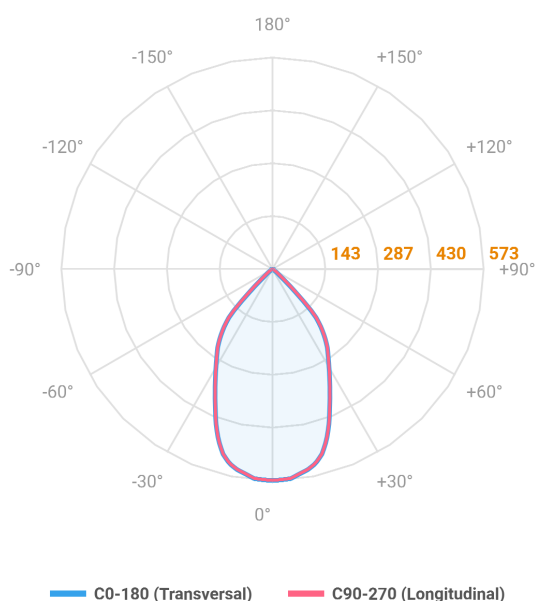

HIDREA ORIENTAVEL CIRCULAR EMBUTIR M GESSO FACHO DIRECIONAVEL 60° 6W COBMAX 3000K IRC90 (OPÇÕESPBE)

datasheet gerado em
21-06-26

REF.: HIDREA ORIENTAVEL-X-CI-EM-GE-OR160-6-COBMAX-30-90-M-(OPÇÕESPBE)

A = 75mm | B = Ø152mm

Aplicação	Ambiente interno
Instalação	Embutir Gesso
Altura	75
Largura	Ø152
IP	20
Corpo	Alumínio
Cor	Branca, Preta ou Especial
Ótica principal	Refletor
Potência	6W
Fluxo Luminária	689lm
Intensidade	644cd
Eficácia	115lm/W
Facho	60°
CCT	3000K
IRC	>90
Tensão	220V ou Bivolt
Dimerização	Liga/Desliga, Dali, 0-10 ou Triac
Garantia	5 anos
UGR	Espaçamento 1m (4H/8H) - <5/<5
Tipo de LED	COBmax
Vida útil	50.000 (ta<25°C)
Eficácia do LED	169lm/W
Fluxo Luminoso do LED	913,2lm
Potência do LED	5,4W