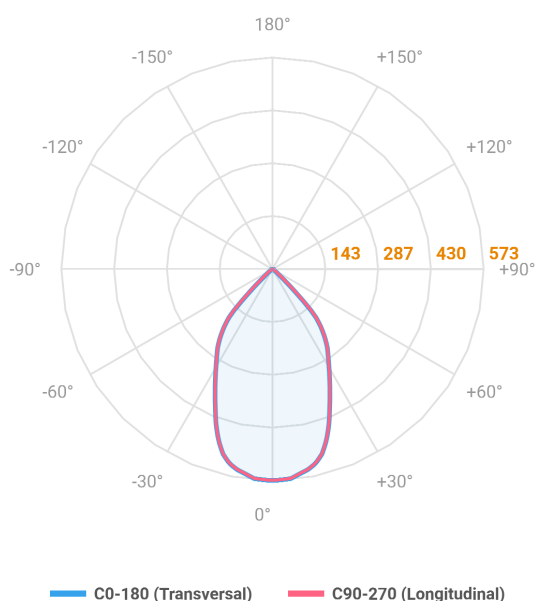

# HIDREA ORIENTAVEL CIRCULAR EMBUTIR M GESSO FACHO DIRECIONAVEL 60° 6W COBMAX 3000K IRC90 (OPÇÕESPBE)

datasheet gerado em  
06-05-26

REF.: HIDREA ORIENTAVEL-X-CI-EM-GE-OR160-6-COBMAX-30-90-M-(OPÇÕESPBE)

A = 106mm | B = Ø152mm

Luminária circular de embutir em forro de gesso, 6W 3000K IRC>90. Corpo em alumínio. Acabamento branco, preto ou especial. Controle óptico principal através de refletor facho 60°. Luminária grau de proteção IP-20. Driver corrente constante Liga/Desliga, Triac, 1-10V ou Dali (consultar condições). Tensão de trabalho 220V ou Bivolt.

Aplicação	Ambiente interno
Instalação	Embutir Gesso
Altura	106
Largura	Ø152
IP	20
Corpo	Alumínio
Cor	Branca, Preta ou Especial
Ótica principal	Refletor
Potência	6W
Fluxo Luminária	689lm
Intensidade	644cd
Eficácia	115lm/W
Facho	60°
CCT	3000K
IRC	>90
Tensão	220V ou Bivolt
Dimerização	Liga/Desliga, Dali, 0-10 ou Triac
Garantia	5 anos
UGR	Espaçamento 1m (4H/8H) - <5/<5
Tipo de LED	COBmax
Vida útil	50.000 (ta<25°C)
Eficácia do LED	169lm/W
Fluxo Luminoso do LED	913,2lm
Potência do LED	5,4W