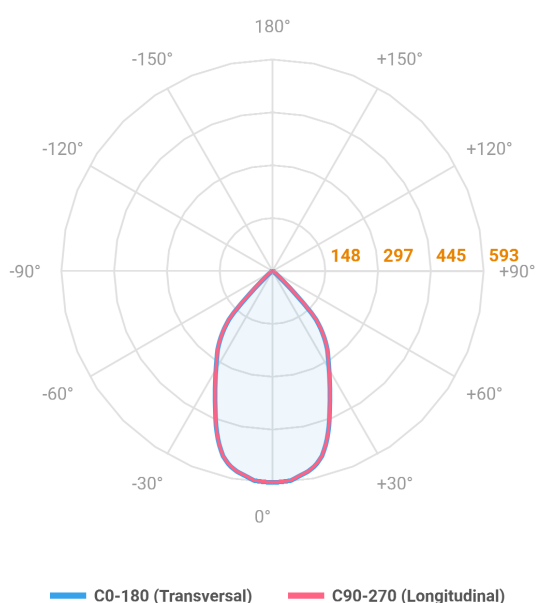

HIDREA ORIENTAVEL CIRCULAR EMBUTIR M GESSO FACHO DIRECIONAVEL 60° 6W COBMAX 4000K IRC90 (OPÇÕESPBE)

datasheet gerado em
06-05-26

REF.: HIDREA ORIENTAVEL-X-CI-EM-GE-OR160-6-COBMAX-40-90-M-(OPÇÕESPBE)

A = 106mm | B = Ø152mm

Luminária circular de embutir em forro de gesso, 6W 4000K IRC>90. Corpo em alumínio. Acabamento branco, preto ou especial. Controle óptico principal através de refletor facho 60°. Luminária grau de proteção IP-20. Driver corrente constante Liga/Desliga, Triac, 1-10V ou Dali (consultar condições). Tensão de trabalho 220V ou Bivolt.

Aplicação	Ambiente interno
Instalação	Embutir Gesso
Altura	106
Largura	Ø152
IP	20
Corpo	Alumínio
Cor	Branca, Preta ou Especial
Ótica principal	Refletor
Potência	6W
Fluxo Luminária	714lm
Intensidade	667cd
Eficácia	119lm/W
Facho	60°
CCT	4000K
IRC	>90
Tensão	220V ou Bivolt
Dimerização	Liga/Desliga, Dali, 0-10 ou Triac
Garantia	5 anos
UGR	Espaçamento 1m (4H/8H) - <5/<5
Tipo de LED	COBmax
Vida útil	50.000 (ta<25°C)
Eficácia do LED	175lm/W
Fluxo Luminoso do LED	945,6lm
Potência do LED	5,4W