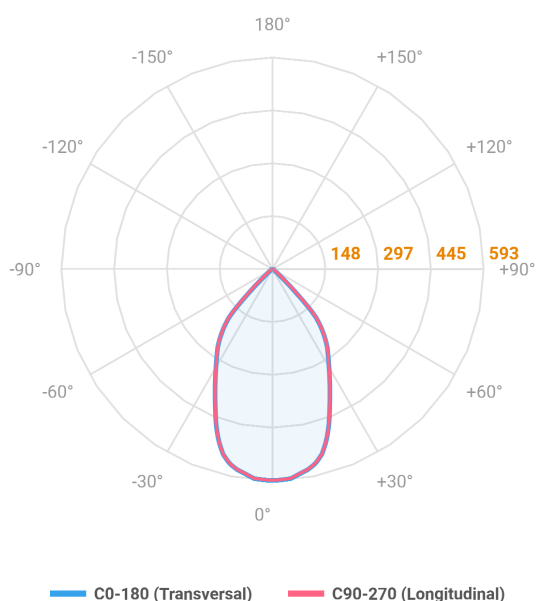

HIDREA ORIENTAVEL CIRCULAR EMBUTIR M GESSO FACHO DIRECIONAVEL 60° 6W COBMAX 4000K IRC90 (OPÇÕESPBE)

datasheet gerado em
20-06-26

REF.: HIDREA ORIENTAVEL-X-CI-EM-GE-OR160-6-COBMAX-40-90-M-(OPÇÕESPBE)

A = 75mm | B = Ø152mm

Aplicação	Ambiente interno
Instalação	Embutir Gesso
Altura	75
Largura	Ø152
IP	20
Corpo	Alumínio
Cor	Branca, Preta ou Especial
Ótica principal	Refletor
Potência	6W
Fluxo Luminária	714lm
Intensidade	667cd
Eficácia	119lm/W
Facho	60°
CCT	4000K
IRC	>90
Tensão	220V ou Bivolt
Dimerização	Liga/Desliga, Dali, 0-10 ou Triac
Garantia	5 anos
UGR	Espaçamento 1m (4H/8H) - <5/<5
Tipo de LED	COBmax
Vida útil	50.000 (ta<25°C)
Eficácia do LED	175lm/W
Fluxo Luminoso do LED	945,6lm
Potência do LED	5,4W