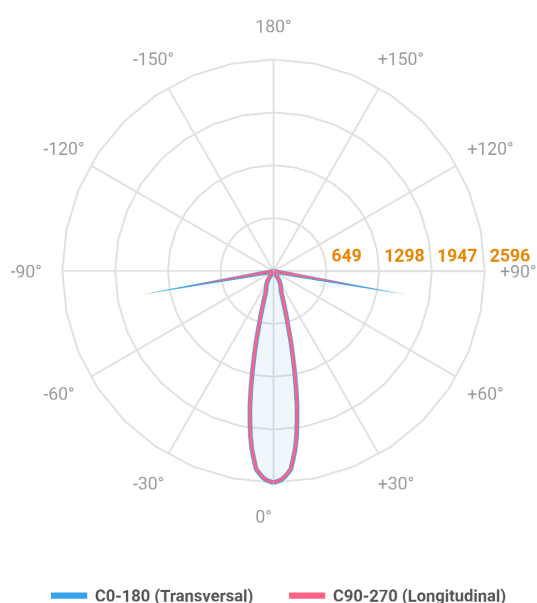

HIDREA ORIENTAVEL QUADRADA EMBUTIR M GESSO FACHO DIRECIONAL 24° 6W COBCOMFY 3000K IRC95 (OPÇÕESPBE)

datasheet gerado em
25-05-26

REF.: HIDREA ORIENTAVEL-X-QD-EM-GE-OR124-6-COBCOMFY-30-95-M-(OPÇÕESPBE)

Luminária quadrada de embutir em forro de gesso, 6W 3000K IRC>95. Corpo em alumínio. Acabamento branco, preto ou especial. Controle óptico principal através de refletor facho 24°. Luminária grau de proteção IP-20. Driver corrente constante Liga/Desliga, Triac, 1-10V ou Dali (consultar condições). Tensão de trabalho 220V ou Bivolt.

Aplicação	Ambiente interno
Instalação	Embutir Gesso
Altura	75
Largura	152
Comprimento	152
IP	20
Corpo	Alumínio
Cor	Branca, Preta ou Especial
Ótica principal	Refletor
Potência	6W
Fluxo Luminária	635lm
Intensidade	2916cd
Eficácia	106lm/W
Facho	24°
CCT	3000K
IRC	>95
Tensão	220V ou Bivolt
Dimerização	Liga/Desliga, Dali, 0-10 ou Triac
Garantia	5 anos
UGR	Espaçamento 1m (4H/8H) - <7/<7
Tipo de LED	COBcomfy
Vida útil	50.000 (ta<25°C)
Eficácia do LED	134lm/W
Fluxo Luminoso do LED	743,9lm
Potência do LED	5,56W

A = 75mm | B = 152mm | C = 152mm

IMPORTANTE: ENSAIOS REALIZADOS A 25°C