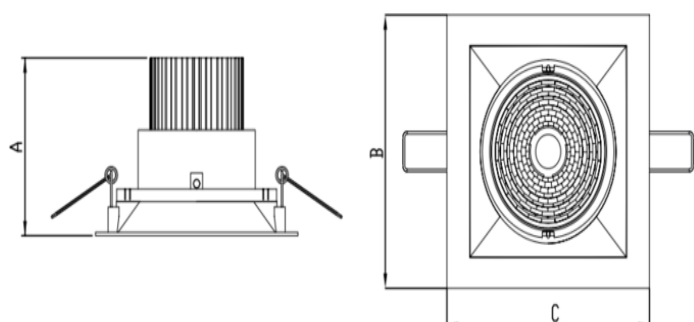

HIDREA ORIENTAVEL QUADRADA EMBUTIR M GESSO FACHO DIRECIONAL 24° 6W COBCOMFY 3000K IRC95 (OPÇÕESPBE)

datasheet gerado em
25-05-26

REF.: HIDREA ORIENTAVEL-X-QD-EM-GE-OR124-6-COBCOMFY-30-95-M-(OPÇÕESPBE)

Luminária quadrada de embutir em forro de gesso, 6W 3000K IRC>95. Corpo em alumínio. Acabamento branco, preto ou especial. Controle óptico principal através de refletor facho 24°. Luminária grau de proteção IP-20. Driver corrente constante Liga/Desliga, Triac, 1-10V ou Dali (consultar condições). Tensão de trabalho 220V ou Bivolt.

Aplicação	Ambiente interno
Instalação	Embutir Gesso
Altura	75
Largura	152
Comprimento	152
IP	20
Corpo	Alumínio
Cor	Branca, Preta ou Especial
Ótica principal	Refletor
Potência	6W
Fluxo Luminária	635lm
Intensidade	2916cd
Eficácia	106lm/W
Facho	24°
CCT	3000K
IRC	>95
Tensão	220V ou Bivolt
Dimerização	Liga/Desliga, Dali, 0-10 ou Triac
Garantia	5 anos
UGR	Espaçamento 1m (4H/8H) - <7/<7
Tipo de LED	COBcomfy
Vida útil	50.000 (ta<25°C)
Eficácia do LED	134lm/W
Fluxo Luminoso do LED	743,9lm
Potência do LED	5,56W

A = 75mm | B = 152mm | C = 152mm

IMPORTANTE: ENSAIOS REALIZADOS A 25°C