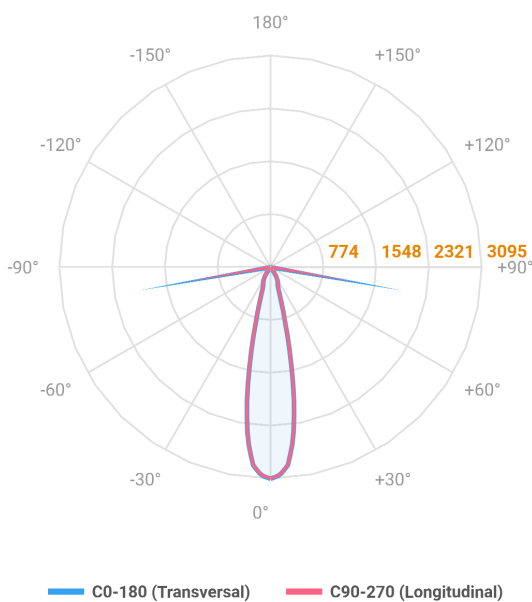

HIDREA ORIENTAVEL QUADRADA EMBUTIR M GESSO FACHO DIRECIONAL 24° 6W COBMAX 2700K IRC90 (OPÇÃO SPBE)

datasheet gerado em
25-05-26

REF.: HIDREA ORIENTAVEL-X-QD-EM-GE-OR124-6-COBMAX-27-90-M-(OPÇÃO SPBE)

A = 75mm | B = 152mm | C = 152mm

Luminária quadrada de embutir em forro de gesso, 6W 2700K IRC>90. Corpo em alumínio. Acabamento branco, preto ou especial. Controle óptico principal através de refletor facho 24°. Luminária grau de proteção IP-20. Driver corrente constante Liga/Desliga, Triac, 1-10V ou Dali (consultar condições). Tensão de trabalho 220V ou Bivolt.

Aplicação	Ambiente interno
Instalação	Embutir Gesso
Altura	75
Largura	152
Comprimento	152
IP	20
Corpo	Alumínio
Cor	Branca, Preta ou Especial
Ótica principal	Refletor
Potência	6W
Fluxo Luminária	757lm
Intensidade	3478cd
Eficácia	126lm/W
Facho	24°
CCT	2700K
IRC	>90
Tensão	220V ou Bivolt
Dimerização	Liga/Desliga, Dali, 0-10 ou Triac
Garantia	5 anos
UGR	Espaçamento 1m (4H/8H) - <8/<8
Tipo de LED	COBmax
Vida útil	50.000 (ta<25°C)
Eficácia do LED	164lm/W
Fluxo Luminoso do LED	887,1lm
Potência do LED	5,4W