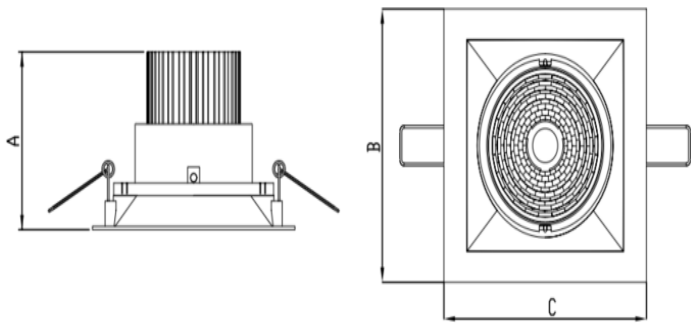

HIDREA ORIENTAVEL QUADRADA EMBUTIR M GESSO FACHO DIRECIONAL 24° 6W COBMAX 2700K IRC90 (OPÇÃO SPBE)

datasheet gerado em
25-05-26

REF.: HIDREA ORIENTAVEL-X-QD-EM-GE-OR124-6-COBMAX-27-90-M-(OPÇÃO SPBE)

A = 75mm | B = 152mm | C = 152mm

Luminária quadrada de embutir em forro de gesso, 6W 2700K IRC>90. Corpo em alumínio. Acabamento branco, preto ou especial. Controle óptico principal através de refletor facho 24°. Luminária grau de proteção IP-20. Driver corrente constante Liga/Desliga, Triac, 1-10V ou Dali (consultar condições). Tensão de trabalho 220V ou Bivolt.

Aplicação	Ambiente interno
Instalação	Embutir Gesso
Altura	75
Largura	152
Comprimento	152
IP	20
Corpo	Alumínio
Cor	Branca, Preta ou Especial
Ótica principal	Refletor
Potência	6W
Fluxo Luminária	757lm
Intensidade	3478cd
Eficácia	126lm/W
Facho	24°
CCT	2700K
IRC	>90
Tensão	220V ou Bivolt
Dimerização	Liga/Desliga, Dali, 0-10 ou Triac
Garantia	5 anos
UGR	Espaçamento 1m (4H/8H) - <8/<8
Tipo de LED	COBmax
Vida útil	50.000 (ta<25°C)
Eficácia do LED	164lm/W
Fluxo Luminoso do LED	887,1lm
Potência do LED	5,4W