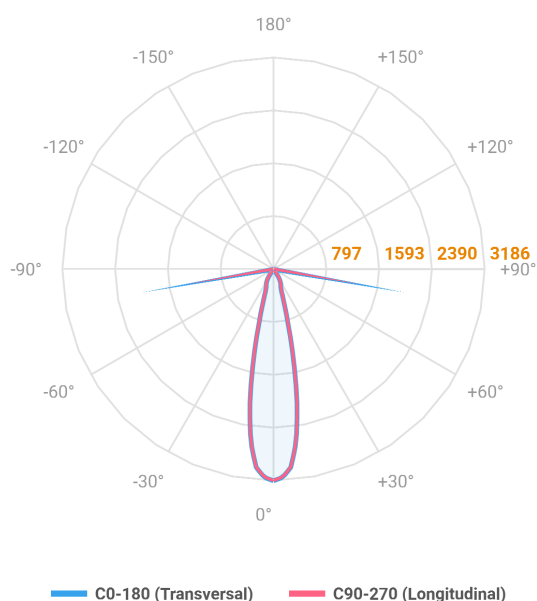

# HIDREA ORIENTAVEL QUADRADA EMBUTIR M GESSO FACHO DIRECIONAL 24° 6W COBMAX 3000K IRC90 (OPÇÃO SPBE)

datasheet gerado em  
25-05-26

REF.: HIDREA ORIENTAVEL-X-QD-EM-GE-OR124-6-COBMAX-30-90-M-(OPÇÃO SPBE)

A = 75mm | B = 152mm | C = 152mm

Luminária quadrada de embutir em forro de gesso, 6W 3000K IRC>90. Corpo em alumínio. Acabamento branco, preto ou especial. Controle óptico principal através de refletor facho 24°. Luminária grau de proteção IP-20. Driver corrente constante Liga/Desliga, Triac, 1-10V ou Dali (consultar condições). Tensão de trabalho 220V ou Bivolt.

Aplicação	Ambiente interno
Instalação	Embutir Gesso
Altura	75
Largura	152
Comprimento	152
IP	20
Corpo	Alumínio
Cor	Branca, Preta ou Especial
Ótica principal	Refletor
Potência	6W
Fluxo Luminária	779lm
Intensidade	3580cd
Eficácia	130lm/W
Facho	24°
CCT	3000K
IRC	>90
Tensão	220V ou Bivolt
Dimerização	Liga/Desliga, Dali, 0-10 ou Triac
Garantia	5 anos
UGR	Espaçamento 1m (4H/8H) - <8/<8
Tipo de LED	COBmax
Vida útil	50.000 (ta<25°C)
Eficácia do LED	169lm/W
Fluxo Luminoso do LED	913,2lm
Potência do LED	5,4W