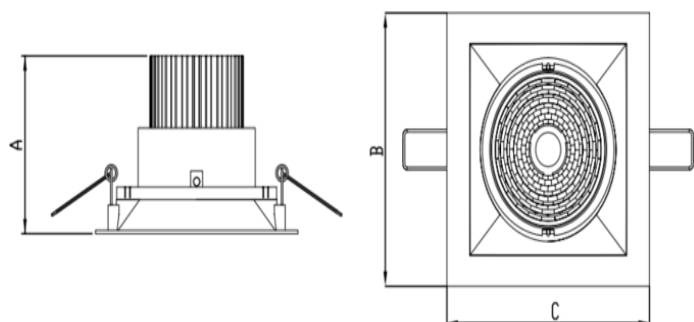

# HIDREA ORIENTAVEL QUADRADA EMBUTIR M GESSO FACHO DIRECIONAL 24° 6W COBMAX 3000K IRC90 (OPÇÃO SPBE)

datasheet gerado em  
25-05-26

REF.: HIDREA ORIENTAVEL-X-QD-EM-GE-OR124-6-COBMAX-30-90-M-(OPÇÃO SPBE)

A = 75mm | B = 152mm | C = 152mm

Luminária quadrada de embutir em forro de gesso, 6W 3000K IRC>90. Corpo em alumínio. Acabamento branco, preto ou especial. Controle óptico principal através de refletor facho 24°. Luminária grau de proteção IP-20. Driver corrente constante Liga/Desliga, Triac, 1-10V ou Dali (consultar condições). Tensão de trabalho 220V ou Bivolt.

Aplicação	Ambiente interno
Instalação	Embutir Gesso
Altura	75
Largura	152
Comprimento	152
IP	20
Corpo	Alumínio
Cor	Branca, Preta ou Especial
Ótica principal	Refletor
Potência	6W
Fluxo Luminária	779lm
Intensidade	3580cd
Eficácia	130lm/W
Facho	24°
CCT	3000K
IRC	>90
Tensão	220V ou Bivolt
Dimerização	Liga/Desliga, Dali, 0-10 ou Triac
Garantia	5 anos
UGR	Espaçamento 1m (4H/8H) - <8/<8
Tipo de LED	COBmax
Vida útil	50.000 (ta<25°C)
Eficácia do LED	169lm/W
Fluxo Luminoso do LED	913,2lm
Potência do LED	5,4W