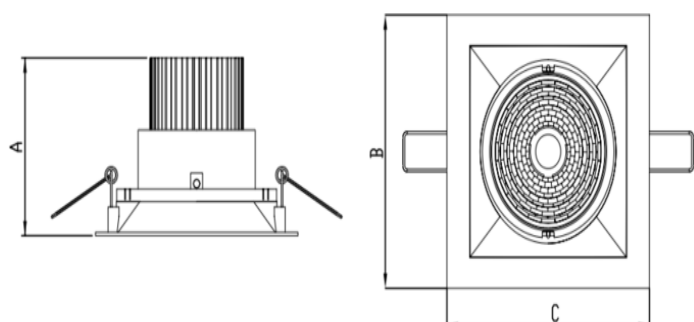

HIDREA ORIENTAVEL QUADRADA EMBUTIR M GESSO FACHO DIRECIONAL 24° 6W COBMAX 4000K IRC90 (OPÇÃO SPBE)

datasheet gerado em
25-05-26

REF.: HIDREA ORIENTAVEL-X-QD-EM-GE-OR124-6-COBMAX-40-90-M-(OPÇÃO SPBE)

A = 75mm | B = 152mm | C = 152mm

Luminária quadrada de embutir em forro de gesso, 6W 4000K IRC>90. Corpo em alumínio. Acabamento branco, preto ou especial. Controle óptico principal através de refletor facho 24°. Luminária grau de proteção IP-20. Driver corrente constante Liga/Desliga, Triac, 1-10V ou Dali (consultar condições). Tensão de trabalho 220V ou Bivolt.

Aplicação	Ambiente interno
Instalação	Embutir Gesso
Altura	75
Largura	152
Comprimento	152
IP	20
Corpo	Alumínio
Cor	Branca, Preta ou Especial
Ótica principal	Refletor
Potência	6W
Fluxo Luminária	807lm
Intensidade	3707cd
Eficácia	135lm/W
Facho	24°
CCT	4000K
IRC	>90
Tensão	220V ou Bivolt
Dimerização	Liga/Desliga, Dali, 0-10 ou Triac
Garantia	5 anos
UGR	Espaçamento 1m (4H/8H) - <8/<8
Tipo de LED	COBmax
Vida útil	50.000 (ta<25°C)
Eficácia do LED	175lm/W
Fluxo Luminoso do LED	945,6lm
Potência do LED	5,4W