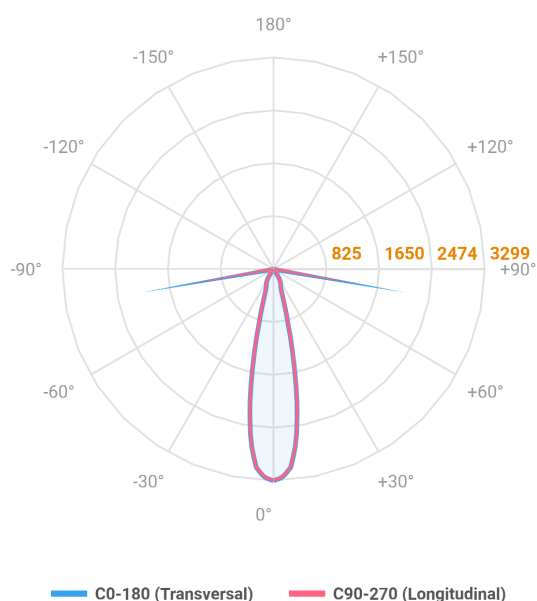

HIDREA ORIENTAVEL QUADRADA EMBUTIR M GESSO FACHO DIRECIONAL 24° 6W COBMAX 4000K IRC90 (OPÇÃO SPBE)

datasheet gerado em
25-05-26

REF.: HIDREA ORIENTAVEL-X-QD-EM-GE-OR124-6-COBMAX-40-90-M-(OPÇÃO SPBE)

A = 75mm | B = 152mm | C = 152mm

Luminária quadrada de embutir em forro de gesso, 6W 4000K IRC>90. Corpo em alumínio. Acabamento branco, preto ou especial. Controle óptico principal através de refletor facho 24°. Luminária grau de proteção IP-20. Driver corrente constante Liga/Desliga, Triac, 1-10V ou Dali (consultar condições). Tensão de trabalho 220V ou Bivolt.

Aplicação	Ambiente interno
Instalação	Embutir Gesso
Altura	75
Largura	152
Comprimento	152
IP	20
Corpo	Alumínio
Cor	Branca, Preta ou Especial
Ótica principal	Refletor
Potência	6W
Fluxo Luminária	807lm
Intensidade	3707cd
Eficácia	135lm/W
Facho	24°
CCT	4000K
IRC	>90
Tensão	220V ou Bivolt
Dimerização	Liga/Desliga, Dali, 0-10 ou Triac
Garantia	5 anos
UGR	Espaçamento 1m (4H/8H) - <8/<8
Tipo de LED	COBmax
Vida útil	50.000 (ta<25°C)
Eficácia do LED	175lm/W
Fluxo Luminoso do LED	945,6lm
Potência do LED	5,4W