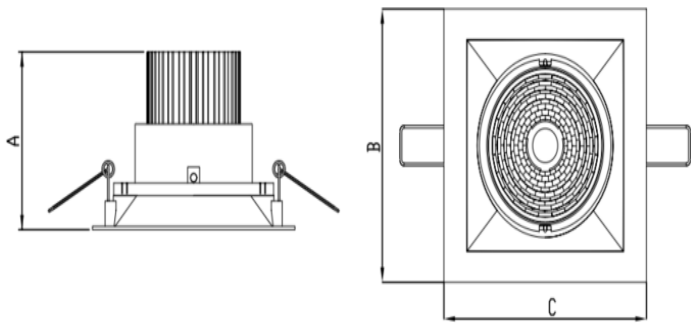

HIDREA ORIENTAVEL QUADRADA EMBUTIR M GESSO FACHO DIRECIONAL 40° 6W COBCOMFY 2500K IRC95 (OPÇÃO SPBE)

datasheet gerado em
25-05-26

REF.: HIDREA ORIENTAVEL-X-QD-EM-GE-OR140-6-COBCOMFY-25-95-M-(OPÇÃO SPBE)

A = 75mm | B = 152mm | C = 152mm

Luminária quadrada de embutir em forro de gesso, 6W 2500K IRC>95. Corpo em alumínio. Acabamento branco, preto ou especial. Controle óptico principal através de refletor facho 40°. Luminária grau de proteção IP-20. Driver corrente constante Liga/Desliga, Triac, 1-10V ou Dali (consultar condições). Tensão de trabalho 220V ou Bivolt.

Aplicação	Ambiente interno
Instalação	Embutir Gesso
Altura	75
Largura	152
Comprimento	152
IP	20
Corpo	Alumínio
Cor	Branca, Preta ou Especial
Ótica principal	Refletor
Potência	6W
Fluxo Luminária	493lm
Intensidade	833cd
Eficácia	82lm/W
Facho	40°
CCT	2500K
IRC	>95
Tensão	220V ou Bivolt
Dimerização	Liga/Desliga, Dali, 0-10 ou Triac
Garantia	5 anos
UGR	Espaçamento 1m (4H/8H) - <2/<2
Tipo de LED	COBcomfy
Vida útil	50.000 (ta<25°C)
Eficácia do LED	114lm/W
Fluxo Luminoso do LED	633,95lm
Potência do LED	5,56W