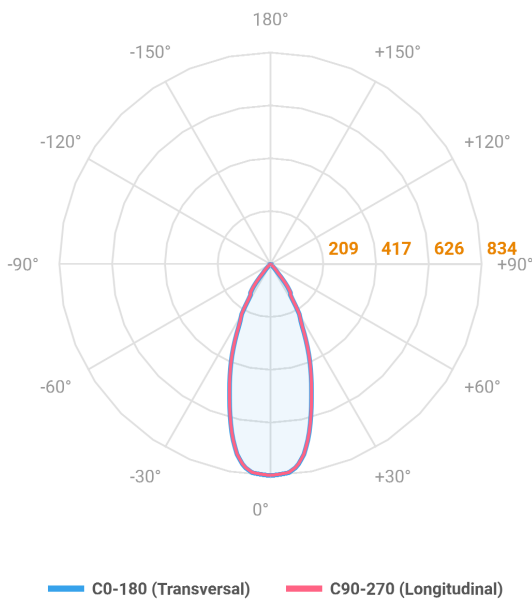

HIDREA ORIENTAVEL QUADRADA EMBUTIR M GESSO FACHO DIRECIONAL 40° 6W COBCOMFY 2500K IRC95 (OPÇÃO SPBE)

datasheet gerado em
25-05-26

REF.: HIDREA ORIENTAVEL-X-QD-EM-GE-OR140-6-COBCOMFY-25-95-M-(OPÇÃO SPBE)

A = 75mm | B = 152mm | C = 152mm

Luminária quadrada de embutir em forro de gesso, 6W 2500K IRC>95. Corpo em alumínio. Acabamento branco, preto ou especial. Controle óptico principal através de refletor facho 40°. Luminária grau de proteção IP-20. Driver corrente constante Liga/Desliga, Triac, 1-10V ou Dali (consultar condições). Tensão de trabalho 220V ou Bivolt.

Aplicação	Ambiente interno
Instalação	Embutir Gesso
Altura	75
Largura	152
Comprimento	152
IP	20
Corpo	Alumínio
Cor	Branca, Preta ou Especial
Ótica principal	Refletor
Potência	6W
Fluxo Luminária	493lm
Intensidade	833cd
Eficácia	82lm/W
Facho	40°
CCT	2500K
IRC	>95
Tensão	220V ou Bivolt
Dimerização	Liga/Desliga, Dali, 0-10 ou Triac
Garantia	5 anos
UGR	Espaçamento 1m (4H/8H) - <2/<2
Tipo de LED	COBcomfy
Vida útil	50.000 (ta<25°C)
Eficácia do LED	114lm/W
Fluxo Luminoso do LED	633,95lm
Potência do LED	5,56W