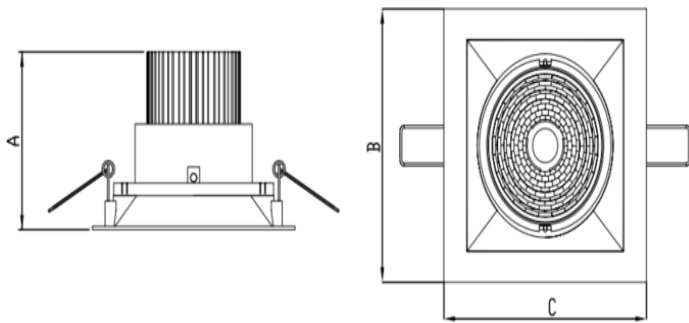

HIDREA ORIENTAVEL QUADRADA EMBUTIR M GESSO FACHO DIRECIONAL 40° 6W COBCOMFY 3000K IRC95 (OPÇÃO SPBE)

datasheet gerado em
25-05-26

REF.: HIDREA ORIENTAVEL-X-QD-EM-GE-OR140-6-COBCOMFY-30-95-M-(OPÇÃO SPBE)

A = 75mm | B = 152mm | C = 152mm

Luminária quadrada de embutir em forro de gesso, 6W 3000K IRC>95. Corpo em alumínio. Acabamento branco, preto ou especial. Controle óptico principal através de refletor facho 40°. Luminária grau de proteção IP-20. Driver corrente constante Liga/Desliga, Triac, 1-10V ou Dali (consultar condições). Tensão de trabalho 220V ou Bivolt.

Aplicação	Ambiente interno
Instalação	Embutir Gesso
Altura	75
Largura	152
Comprimento	152
IP	20
Corpo	Alumínio
Cor	Branca, Preta ou Especial
Ótica principal	Refletor
Potência	6W
Fluxo Luminária	579lm
Intensidade	977cd
Eficácia	97lm/W
Facho	40°
CCT	3000K
IRC	>95
Tensão	220V ou Bivolt
Dimerização	Liga/Desliga, Dali, 0-10 ou Triac
Garantia	5 anos
UGR	Espaçamento 1m (4H/8H) - <2/<2
Tipo de LED	COBcomfy
Vida útil	50.000 (ta<25°C)
Eficácia do LED	134lm/W
Fluxo Luminoso do LED	743,9lm
Potência do LED	5,56W