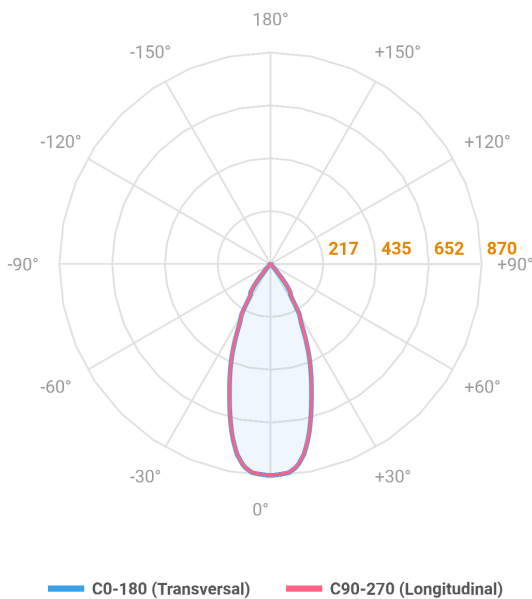

HIDREA ORIENTAVEL QUADRADA EMBUTIR M GESSO FACHO DIRECIONAL 40° 6W COBCOMFY 3000K IRC95 (OPÇÃO SPBE)

datasheet gerado em
25-05-26

REF.: HIDREA ORIENTAVEL-X-QD-EM-GE-OR140-6-COBCOMFY-30-95-M-(OPÇÃO SPBE)

A = 75mm | B = 152mm | C = 152mm

Luminária quadrada de embutir em forro de gesso, 6W 3000K IRC>95. Corpo em alumínio. Acabamento branco, preto ou especial. Controle óptico principal através de refletor facho 40°. Luminária grau de proteção IP-20. Driver corrente constante Liga/Desliga, Triac, 1-10V ou Dali (consultar condições). Tensão de trabalho 220V ou Bivolt.

Aplicação	Ambiente interno
Instalação	Embutir Gesso
Altura	75
Largura	152
Comprimento	152
IP	20
Corpo	Alumínio
Cor	Branca, Preta ou Especial
Ótica principal	Refletor
Potência	6W
Fluxo Luminária	579lm
Intensidade	977cd
Eficácia	97lm/W
Facho	40°
CCT	3000K
IRC	>95
Tensão	220V ou Bivolt
Dimerização	Liga/Desliga, Dali, 0-10 ou Triac
Garantia	5 anos
UGR	Espaçamento 1m (4H/8H) - <2/<2
Tipo de LED	COBcomfy
Vida útil	50.000 (ta<25°C)
Eficácia do LED	134lm/W
Fluxo Luminoso do LED	743,9lm
Potência do LED	5,56W