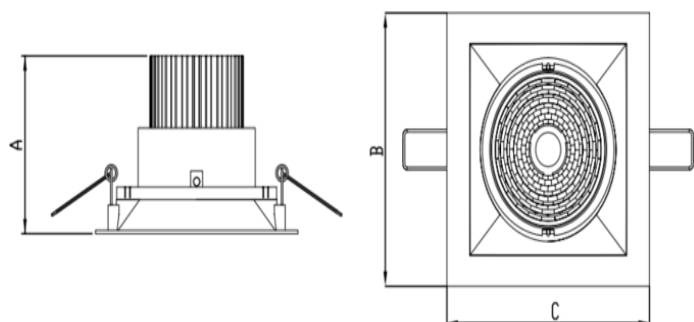

HIDREA ORIENTAVEL QUADRADA EMBUTIR M GESSO FACHO DIRECIONAL 40° 6W COBMAX 2700K IRC90 (OPÇÃO SPBE)

datasheet gerado em
25-05-26

REF.: HIDREA ORIENTAVEL-X-QD-EM-GE-OR140-6-COBMAX-27-90-M-(OPÇÃO SPBE)

A = 75mm | B = 152mm | C = 152mm

Luminária quadrada de embutir em forro de gesso, 6W 2700K IRC>90. Corpo em alumínio. Acabamento branco, preto ou especial. Controle óptico principal através de refletor facho 40°. Luminária grau de proteção IP-20. Driver corrente constante Liga/Desliga, Triac, 1-10V ou Dali (consultar condições). Tensão de trabalho 220V ou Bivolt.

Aplicação	Ambiente interno
Instalação	Embutir Gesso
Altura	75
Largura	152
Comprimento	152
IP	20
Corpo	Alumínio
Cor	Branca, Preta ou Especial
Ótica principal	Refletor
Potência	6W
Fluxo Luminária	690lm
Intensidade	1165cd
Eficácia	115lm/W
Facho	40°
CCT	2700K
IRC	>90
Tensão	220V ou Bivolt
Dimerização	Liga/Desliga, Dali, 0-10 ou Triac
Garantia	5 anos
UGR	Espaçamento 1m (4H/8H) - <2/<2
Tipo de LED	COBmax
Vida útil	50.000 (ta<25°C)
Eficácia do LED	164lm/W
Fluxo Luminoso do LED	887,1lm
Potência do LED	5,4W