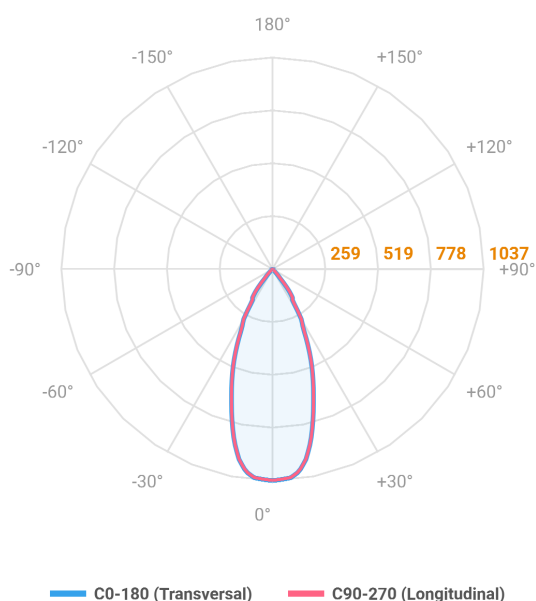

HIDREA ORIENTAVEL QUADRADA EMBUTIR M GESSO FACHO DIRECIONAL 40° 6W COBMAX 2700K IRC90 (OPÇÃO SPBE)

datasheet gerado em
25-05-26

REF.: HIDREA ORIENTAVEL-X-QD-EM-GE-OR140-6-COBMAX-27-90-M-(OPÇÃO SPBE)

A = 75mm | B = 152mm | C = 152mm

Luminária quadrada de embutir em forro de gesso, 6W 2700K IRC>90. Corpo em alumínio. Acabamento branco, preto ou especial. Controle óptico principal através de refletor facho 40°. Luminária grau de proteção IP-20. Driver corrente constante Liga/Desliga, Triac, 1-10V ou Dali (consultar condições). Tensão de trabalho 220V ou Bivolt.

Aplicação	Ambiente interno
Instalação	Embutir Gesso
Altura	75
Largura	152
Comprimento	152
IP	20
Corpo	Alumínio
Cor	Branca, Preta ou Especial
Ótica principal	Refletor
Potência	6W
Fluxo Luminária	690lm
Intensidade	1165cd
Eficácia	115lm/W
Facho	40°
CCT	2700K
IRC	>90
Tensão	220V ou Bivolt
Dimerização	Liga/Desliga, Dali, 0-10 ou Triac
Garantia	5 anos
UGR	Espaçamento 1m (4H/8H) - <2/<2
Tipo de LED	COBmax
Vida útil	50.000 (ta<25°C)
Eficácia do LED	164lm/W
Fluxo Luminoso do LED	887,1lm
Potência do LED	5,4W