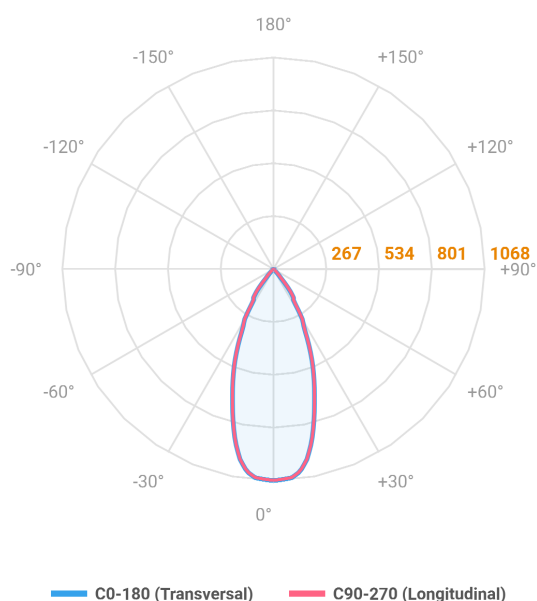

HIDREA ORIENTAVEL QUADRADA EMBUTIR M GESSO FACHO DIRECIONAL 40° 6W COBMAX 3000K IRC90 (OPÇÃO SPBE)

datasheet gerado em
25-05-26

REF.: HIDREA ORIENTAVEL-X-QD-EM-GE-OR140-6-COBMAX-30-90-M-(OPÇÃO SPBE)

Luminária quadrada de embutir em forro de gesso, 6W 3000K IRC>90. Corpo em alumínio. Acabamento branco, preto ou especial. Controle óptico principal através de refletor facho 40°. Luminária grau de proteção IP-20. Driver corrente constante Liga/Desliga, Triac, 1-10V ou Dali (consultar condições). Tensão de trabalho 220V ou Bivolt.

Aplicação	Ambiente interno
Instalação	Embutir Gesso
Altura	75
Largura	152
Comprimento	152
IP	20
Corpo	Alumínio
Cor	Branca, Preta ou Especial
Ótica principal	Refletor
Potência	6W
Fluxo Luminária	710lm
Intensidade	1199cd
Eficácia	118lm/W
Facho	40°
CCT	3000K
IRC	>90
Tensão	220V ou Bivolt
Dimerização	Liga/Desliga, Dali, 0-10 ou Triac
Garantia	5 anos
UGR	Espaçamento 1m (4H/8H) - <3/<3
Tipo de LED	COBmax
Vida útil	50.000 (ta<25°C)
Eficácia do LED	169lm/W
Fluxo Luminoso do LED	913,2lm
Potência do LED	5,4W

A = 75mm | B = 152mm | C = 152mm

IMPORTANTE: ENSAIOS REALIZADOS A 25°C