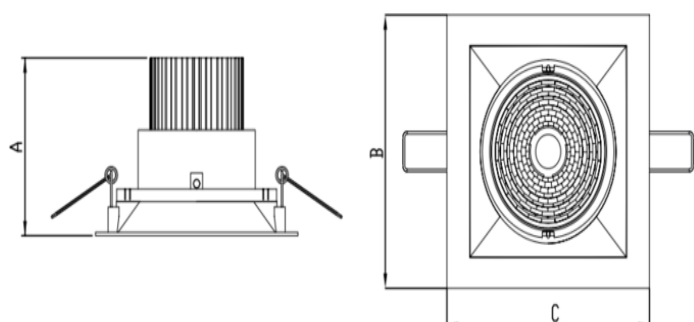

HIDREA ORIENTAVEL QUADRADA EMBUTIR M GESSO FACHO DIRECIONAL 40° 6W COBMAX 3000K IRC90 (OPÇÃO SPBE)

datasheet gerado em
25-05-26

REF.: HIDREA ORIENTAVEL-X-QD-EM-GE-OR140-6-COBMAX-30-90-M-(OPÇÃO SPBE)

Luminária quadrada de embutir em forro de gesso, 6W 3000K IRC>90. Corpo em alumínio. Acabamento branco, preto ou especial. Controle óptico principal através de refletor facho 40°. Luminária grau de proteção IP-20. Driver corrente constante Liga/Desliga, Triac, 1-10V ou Dali (consultar condições). Tensão de trabalho 220V ou Bivolt.

Aplicação	Ambiente interno
Instalação	Embutir Gesso
Altura	75
Largura	152
Comprimento	152
IP	20
Corpo	Alumínio
Cor	Branca, Preta ou Especial
Ótica principal	Refletor
Potência	6W
Fluxo Luminária	710lm
Intensidade	1199cd
Eficácia	118lm/W
Facho	40°
CCT	3000K
IRC	>90
Tensão	220V ou Bivolt
Dimerização	Liga/Desliga, Dali, 0-10 ou Triac
Garantia	5 anos
UGR	Espaçamento 1m (4H/8H) - <3/<3
Tipo de LED	COBmax
Vida útil	50.000 (ta<25°C)
Eficácia do LED	169lm/W
Fluxo Luminoso do LED	913,2lm
Potência do LED	5,4W

A = 75mm | B = 152mm | C = 152mm

IMPORTANTE: ENSAIOS REALIZADOS A 25°C