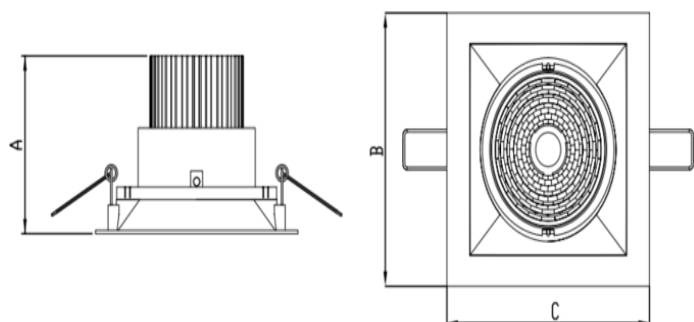

# HIDREA ORIENTAVEL QUADRADA EMBUTIR M GESSO FACHO DIRECIONAL 40° 6W COBMAX 4000K IRC90 (OPÇÃO SPBE)

datasheet gerado em  
25-05-26

REF.: HIDREA ORIENTAVEL-X-QD-EM-GE-OR140-6-COBMAX-40-90-M-(OPÇÃO SPBE)

A = 75mm | B = 152mm | C = 152mm

Luminária quadrada de embutir em forro de gesso, 6W 4000K IRC>90. Corpo em alumínio. Acabamento branco, preto ou especial. Controle óptico principal através de refletor facho 40°. Luminária grau de proteção IP-20. Driver corrente constante Liga/Desliga, Triac, 1-10V ou Dali (consultar condições). Tensão de trabalho 220V ou Bivolt.

Aplicação	Ambiente interno
Instalação	Embutir Gesso
Altura	75
Largura	152
Comprimento	152
IP	20
Corpo	Alumínio
Cor	Branca, Preta ou Especial
Ótica principal	Refletor
Potência	6W
Fluxo Luminária	736lm
Intensidade	1242cd
Eficácia	123lm/W
Facho	40°
CCT	4000K
IRC	>90
Tensão	220V ou Bivolt
Dimerização	Liga/Desliga, Dali, 0-10 ou Triac
Garantia	5 anos
UGR	Espaçamento 1m (4H/8H) - <3/<3
Tipo de LED	COBmax
Vida útil	50.000 (ta<25°C)
Eficácia do LED	175lm/W
Fluxo Luminoso do LED	945,6lm
Potência do LED	5,4W