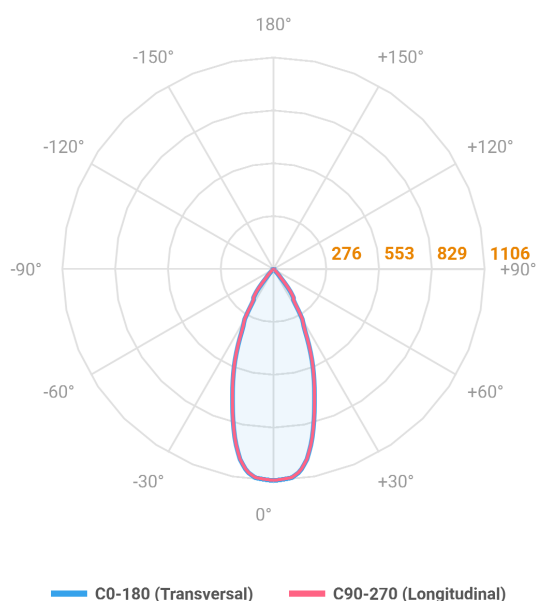

# HIDREA ORIENTAVEL QUADRADA EMBUTIR M GESSO FACHO DIRECIONAL 40° 6W COBMAX 4000K IRC90 (OPÇÃO SPBE)

datasheet gerado em  
25-05-26

REF.: HIDREA ORIENTAVEL-X-QD-EM-GE-OR140-6-COBMAX-40-90-M-(OPÇÃO SPBE)

A = 75mm | B = 152mm | C = 152mm

Luminária quadrada de embutir em forro de gesso, 6W 4000K IRC>90. Corpo em alumínio. Acabamento branco, preto ou especial. Controle óptico principal através de refletor facho 40°. Luminária grau de proteção IP-20. Driver corrente constante Liga/Desliga, Triac, 1-10V ou Dali (consultar condições). Tensão de trabalho 220V ou Bivolt.

Aplicação	Ambiente interno
Instalação	Embutir Gesso
Altura	75
Largura	152
Comprimento	152
IP	20
Corpo	Alumínio
Cor	Branca, Preta ou Especial
Ótica principal	Refletor
Potência	6W
Fluxo Luminária	736lm
Intensidade	1242cd
Eficácia	123lm/W
Facho	40°
CCT	4000K
IRC	>90
Tensão	220V ou Bivolt
Dimerização	Liga/Desliga, Dali, 0-10 ou Triac
Garantia	5 anos
UGR	Espaçamento 1m (4H/8H) - <3/<3
Tipo de LED	COBmax
Vida útil	50.000 (ta<25°C)
Eficácia do LED	175lm/W
Fluxo Luminoso do LED	945,6lm
Potência do LED	5,4W