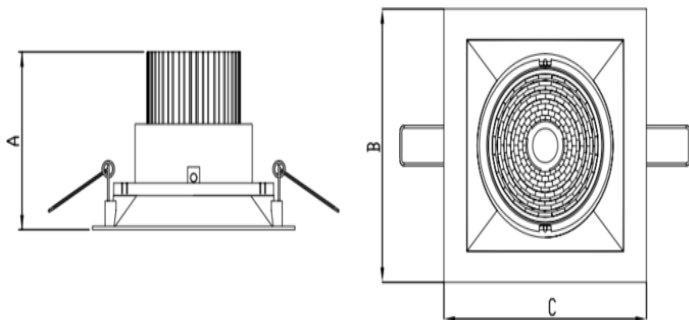

# HIDREA ORIENTAVEL QUADRADA EMBUTIR M GESSO FACHO DIRECIONAL 60° 6W COBCOMFY 2500K IRC95 (OPÇÃO SPBE)

datasheet gerado em  
25-05-26

REF.: HIDREA ORIENTAVEL-X-QD-EM-GE-OR160-6-COBCOMFY-25-95-M-(OPÇÃO SPBE)

A = 75mm | B = 152mm | C = 152mm

Luminária quadrada de embutir em forro de gesso, 6W 2500K IRC>95. Corpo em alumínio. Acabamento branco, preto ou especial. Controle óptico principal através de refletor facho 60°. Luminária grau de proteção IP-20. Driver corrente constante Liga/Desliga, Triac, 1-10V ou Dali (consultar condições). Tensão de trabalho 220V ou Bivolt.

Aplicação	Ambiente interno
Instalação	Embutir Gesso
Altura	75
Largura	152
Comprimento	152
IP	20
Corpo	Alumínio
Cor	Branca, Preta ou Especial
Ótica principal	Refletor
Potência	6W
Fluxo Luminária	478lm
Intensidade	447cd
Eficácia	80lm/W
Facho	60°
CCT	2500K
IRC	>95
Tensão	220V ou Bivolt
Dimerização	Liga/Desliga, Dali, 0-10 ou Triac
Garantia	5 anos
UGR	Espaçamento 1m (4H/8H) - <4/<4
Tipo de LED	COBcomfy
Vida útil	50.000 (ta<25°C)
Eficácia do LED	114lm/W
Fluxo Luminoso do LED	633,95lm
Potência do LED	5,56W