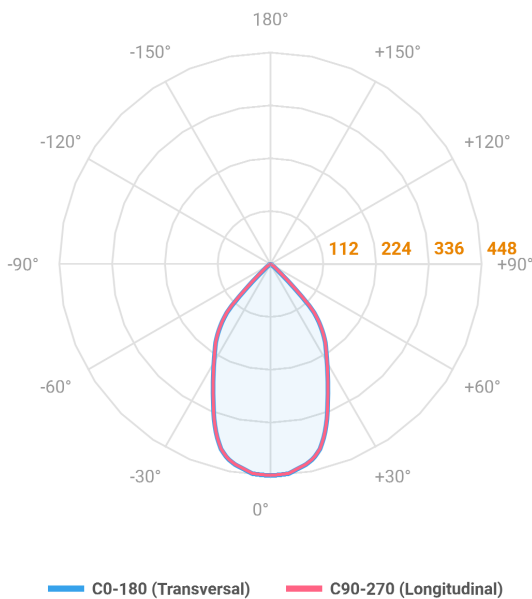

# HIDREA ORIENTAVEL QUADRADA EMBUTIR M GESSO FACHO DIRECIONAL 60° 6W COBCOMFY 2500K IRC95 (OPÇÃO SPBE)

datasheet gerado em  
25-05-26

REF.: HIDREA ORIENTAVEL-X-QD-EM-GE-OR160-6-COBCOMFY-25-95-M-(OPÇÃO SPBE)

A = 75mm | B = 152mm | C = 152mm

Luminária quadrada de embutir em forro de gesso, 6W 2500K IRC>95. Corpo em alumínio. Acabamento branco, preto ou especial. Controle óptico principal através de refletor facho 60°. Luminária grau de proteção IP-20. Driver corrente constante Liga/Desliga, Triac, 1-10V ou Dali (consultar condições). Tensão de trabalho 220V ou Bivolt.

Aplicação	Ambiente interno
Instalação	Embutir Gesso
Altura	75
Largura	152
Comprimento	152
IP	20
Corpo	Alumínio
Cor	Branca, Preta ou Especial
Ótica principal	Refletor
Potência	6W
Fluxo Luminária	478lm
Intensidade	447cd
Eficácia	80lm/W
Facho	60°
CCT	2500K
IRC	>95
Tensão	220V ou Bivolt
Dimerização	Liga/Desliga, Dali, 0-10 ou Triac
Garantia	5 anos
UGR	Espaçamento 1m (4H/8H) - <4/<4
Tipo de LED	COBcomfy
Vida útil	50.000 (ta<25°C)
Eficácia do LED	114lm/W
Fluxo Luminoso do LED	633,95lm
Potência do LED	5,56W