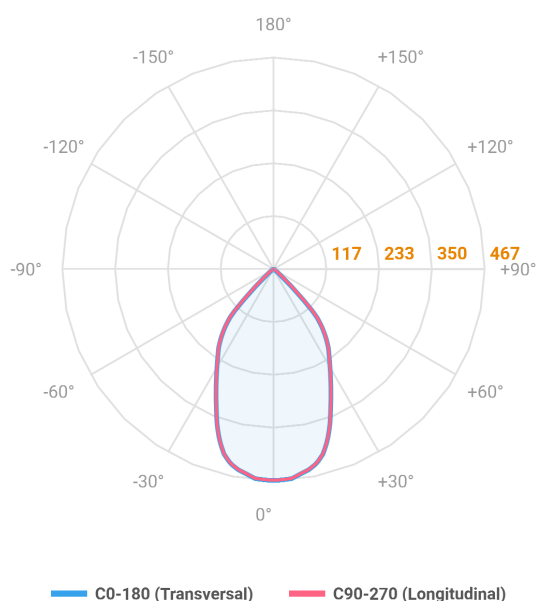

# HIDREA ORIENTAVEL QUADRADA EMBUTIR M GESSO FACHO DIRECIONAL 60° 6W COBCOMFY 3000K IRC95 (OPÇÃO SPBE)

datasheet gerado em  
25-05-26

REF.: HIDREA ORIENTAVEL-X-QD-EM-GE-OR160-6-COBCOMFY-30-95-M-(OPÇÃO SPBE)

A = 75mm | B = 152mm | C = 152mm

Luminária quadrada de embutir em forro de gesso, 6W 3000K IRC>95. Corpo em alumínio. Acabamento branco, preto ou especial. Controle óptico principal através de refletor facho 60°. Luminária grau de proteção IP-20. Driver corrente constante Liga/Desliga, Triac, 1-10V ou Dali (consultar condições). Tensão de trabalho 220V ou Bivolt.

Aplicação	Ambiente interno
Instalação	Embutir Gesso
Altura	75
Largura	152
Comprimento	152
IP	20
Corpo	Alumínio
Cor	Branca, Preta ou Especial
Ótica principal	Refletor
Potência	6W
Fluxo Luminária	561lm
Intensidade	525cd
Eficácia	94lm/W
Facho	60°
CCT	3000K
IRC	>95
Tensão	220V ou Bivolt
Dimerização	Liga/Desliga, Dali, 0-10 ou Triac
Garantia	5 anos
UGR	Espaçamento 1m (4H/8H) - <4/<4
Tipo de LED	COBcomfy
Vida útil	50.000 (ta<25°C)
Eficácia do LED	134lm/W
Fluxo Luminoso do LED	743,9lm
Potência do LED	5,56W