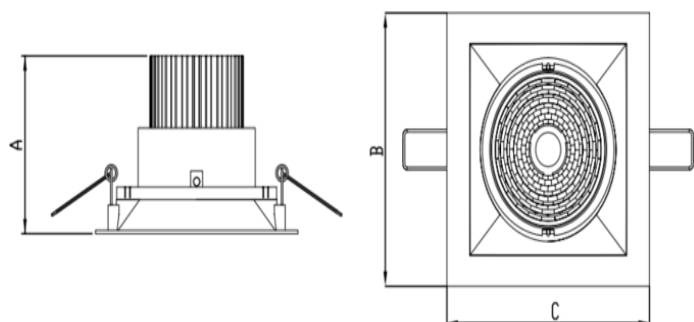

# HIDREA ORIENTAVEL QUADRADA EMBUTIR M GESSO FACHO DIRECIONAL 60° 6W COBCOMFY 3000K IRC95 (OPÇÃO SPBE)

datasheet gerado em  
25-05-26

REF.: HIDREA ORIENTAVEL-X-QD-EM-GE-OR160-6-COBCOMFY-30-95-M-(OPÇÃO SPBE)

A = 75mm | B = 152mm | C = 152mm

Luminária quadrada de embutir em forro de gesso, 6W 3000K IRC>95. Corpo em alumínio. Acabamento branco, preto ou especial. Controle óptico principal através de refletor facho 60°. Luminária grau de proteção IP-20. Driver corrente constante Liga/Desliga, Triac, 1-10V ou Dali (consultar condições). Tensão de trabalho 220V ou Bivolt.

Aplicação	Ambiente interno
Instalação	Embutir Gesso
Altura	75
Largura	152
Comprimento	152
IP	20
Corpo	Alumínio
Cor	Branca, Preta ou Especial
Ótica principal	Refletor
Potência	6W
Fluxo Luminária	561lm
Intensidade	525cd
Eficácia	94lm/W
Facho	60°
CCT	3000K
IRC	>95
Tensão	220V ou Bivolt
Dimerização	Liga/Desliga, Dali, 0-10 ou Triac
Garantia	5 anos
UGR	Espaçamento 1m (4H/8H) - <4/<4
Tipo de LED	COBcomfy
Vida útil	50.000 (ta<25°C)
Eficácia do LED	134lm/W
Fluxo Luminoso do LED	743,9lm
Potência do LED	5,56W