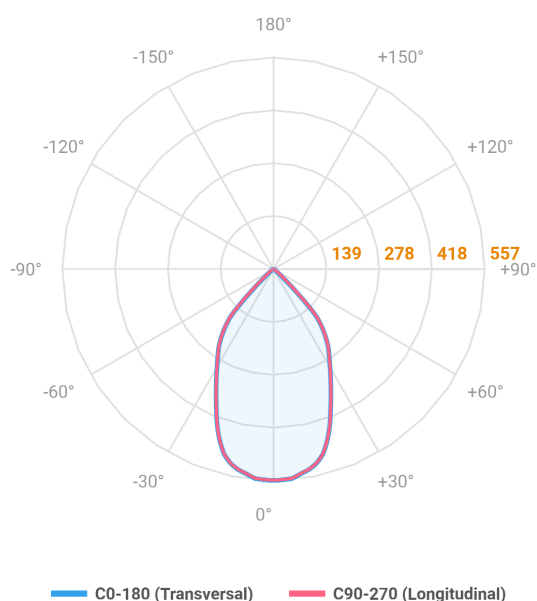

HIDREA ORIENTAVEL QUADRADA EMBUTIR M GESSO FACHO DIRECIONAL 60° 6W COBMAX 2700K IRC90 (OPÇÃO SPBE)

datasheet gerado em
25-05-26

REF.: HIDREA ORIENTAVEL-X-QD-EM-GE-OR160-6-COBMAX-27-90-M-(OPÇÃO SPBE)

Luminária quadrada de embutir em forro de gesso, 6W 2700K IRC>90. Corpo em alumínio. Acabamento branco, preto ou especial. Controle óptico principal através de refletor facho 60°. Luminária grau de proteção IP-20. Driver corrente constante Liga/Desliga, Triac, 1-10V ou Dali (consultar condições). Tensão de trabalho 220V ou Bivolt.

Aplicação	Ambiente interno
Instalação	Embutir Gesso
Altura	75
Largura	152
Comprimento	152
IP	20
Corpo	Alumínio
Cor	Branca, Preta ou Especial
Ótica principal	Refletor
Potência	6W
Fluxo Luminária	670lm
Intensidade	626cd
Eficácia	112lm/W
Facho	60°
CCT	2700K
IRC	>90
Tensão	220V ou Bivolt
Dimerização	Liga/Desliga, Dali, 0-10 ou Triac
Garantia	5 anos
UGR	Espaçamento 1m (4H/8H) - <5/<5
Tipo de LED	COBmax
Vida útil	50.000 (ta<25°C)
Eficácia do LED	164lm/W
Fluxo Luminoso do LED	887,1lm
Potência do LED	5,4W

A = 75mm | B = 152mm | C = 152mm

IMPORTANTE: ENSAIOS REALIZADOS A 25°C