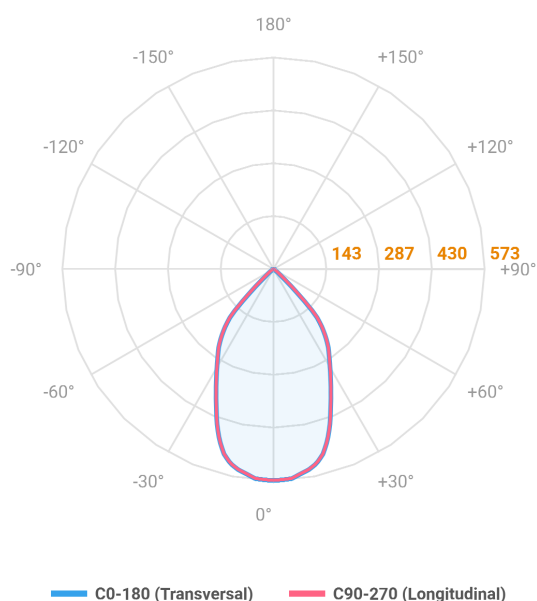

# HIDREA ORIENTAVEL QUADRADA EMBUTIR M GESSO FACHO DIRECIONAL 60° 6W COBMAX 3000K IRC90 (OPÇÃO SPBE)

datasheet gerado em  
25-05-26

REF.: HIDREA ORIENTAVEL-X-QD-EM-GE-OR160-6-COBMAX-30-90-M-(OPÇÃO SPBE)

Luminária quadrada de embutir em forro de gesso, 6W 3000K IRC>90. Corpo em alumínio. Acabamento branco, preto ou especial. Controle óptico principal através de refletor facho 60°. Luminária grau de proteção IP-20. Driver corrente constante Liga/Desliga, Triac, 1-10V ou Dali (consultar condições). Tensão de trabalho 220V ou Bivolt.

Aplicação	Ambiente interno
Instalação	Embutir Gesso
Altura	75
Largura	152
Comprimento	152
IP	20
Corpo	Alumínio
Cor	Branca, Preta ou Especial
Ótica principal	Refletor
Potência	6W
Fluxo Luminária	689lm
Intensidade	644cd
Eficácia	115lm/W
Facho	60°
CCT	3000K
IRC	>90
Tensão	220V ou Bivolt
Dimerização	Liga/Desliga, Dali, 0-10 ou Triac
Garantia	5 anos
UGR	Espaçamento 1m (4H/8H) - <5/<5
Tipo de LED	COBmax
Vida útil	50.000 (ta<25°C)
Eficácia do LED	169lm/W
Fluxo Luminoso do LED	913,2lm
Potência do LED	5,4W

A = 75mm | B = 152mm | C = 152mm

IMPORTANTE: ENSAIOS REALIZADOS A 25°C