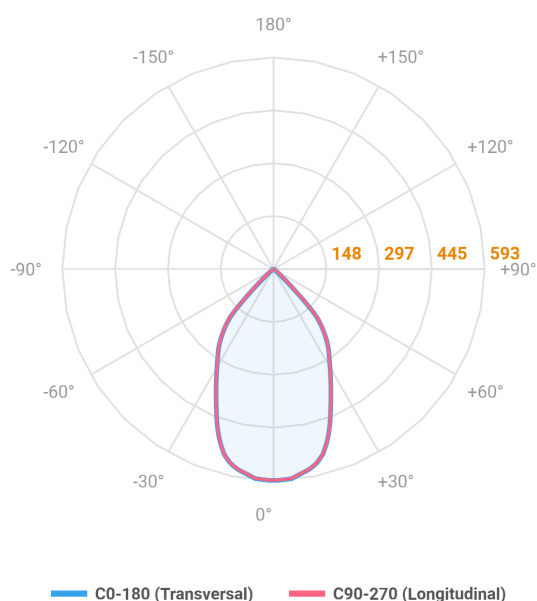

HIDREA ORIENTAVEL QUADRADA EMBUTIR M GESSO FACHO DIRECIONAL 60° 6W COBMAX 4000K IRC90 (OPÇÃO SPBE)

datasheet gerado em
25-05-26

REF.: HIDREA ORIENTAVEL-X-QD-EM-GE-OR160-6-COBMAX-40-90-M-(OPÇÃO SPBE)

Luminária quadrada de embutir em forro de gesso, 6W 4000K IRC>90. Corpo em alumínio. Acabamento branco, preto ou especial. Controle óptico principal através de refletor facho 60°. Luminária grau de proteção IP-20. Driver corrente constante Liga/Desliga, Triac, 1-10V ou Dali (consultar condições). Tensão de trabalho 220V ou Bivolt.

Aplicação	Ambiente interno
Instalação	Embutir Gesso
Altura	75
Largura	152
Comprimento	152
IP	20
Corpo	Alumínio
Cor	Branca, Preta ou Especial
Ótica principal	Refletor
Potência	6W
Fluxo Luminária	714lm
Intensidade	667cd
Eficácia	119lm/W
Facho	60°
CCT	4000K
IRC	>90
Tensão	220V ou Bivolt
Dimerização	Liga/Desliga, Dali, 0-10 ou Triac
Garantia	5 anos
UGR	Espaçamento 1m (4H/8H) - <5/<5
Tipo de LED	COBmax
Vida útil	50.000 (ta<25°C)
Eficácia do LED	175lm/W
Fluxo Luminoso do LED	945,6lm
Potência do LED	5,4W

A = 75mm | B = 152mm | C = 152mm

IMPORTANTE: ENSAIOS REALIZADOS A 25°C