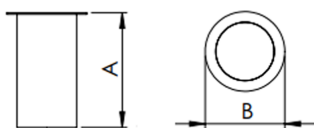

REF.: IRIS-CI-EP-X-FF124-14-COBCOMFY-25-95-M-(OPÇÕESPBE)

A = 152mm | B = Ø107mm

IMPORTANTE: ENSAIOS REALIZADOS A 25°C

Aplicação	Ambiente externo
Instalação	Embutido de Piso
Altura	152
Largura	Ø107
IP	67
Corpo	Alumínio
Cor	Branca, Preta ou Especial
Ótica principal	Refletor
Potência	14W
Fluxo Luminária	973lm
Intensidade	3834cd
Eficácia	70lm/W
Facho	24°
CCT	2500K
IRC	>95
Tensão	220V ou Bivolt
Dimerização	Liga/Desliga, Dali, 0-10 ou Triac
Garantia	5 anos
UGR	Espaçamento 1m (4H/8H) - <2/<2
Tipo de LED	COBcomfy
Eficácia do LED	97lm/W
Fluxo Luminoso do LED	1226lm
Potência do LED	12,6W