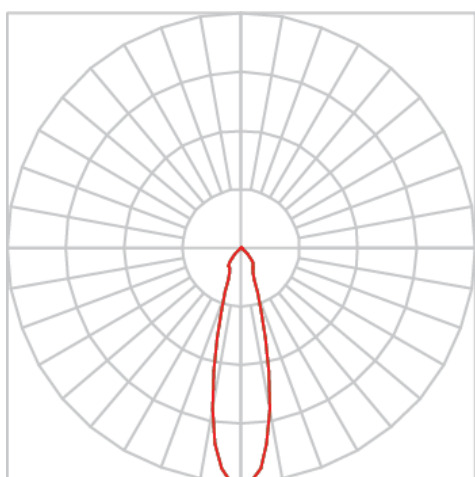

REF.: IRIS-CI-EP-X-FF124-14-COBCOMFY-25-95-M-(OPÇÕESPBE)

A = 152mm | B = Ø107mm

IMPORTANTE: ENSAIOS REALIZADOS A 25°C

Aplicação	Ambiente externo
Instalação	Embutido de Piso
Altura	152
Largura	Ø107
IP	67
Corpo	Alumínio
Cor	Branca, Preta ou Especial
Ótica principal	Refletor
Potência	14W
Fluxo Luminária	973lm
Intensidade	3834cd
Eficácia	70lm/W
Facho	24°
CCT	2500K
IRC	>95
Tensão	220V ou Bivolt
Dimerização	Liga/Desliga, Dali, 0-10 ou Triac
Garantia	5 anos
UGR	Espaçamento 1m (4H/8H) - <2/<2
Tipo de LED	COBcomfy
Eficácia do LED	97lm/W
Fluxo Luminoso do LED	1226lm
Potência do LED	12,6W