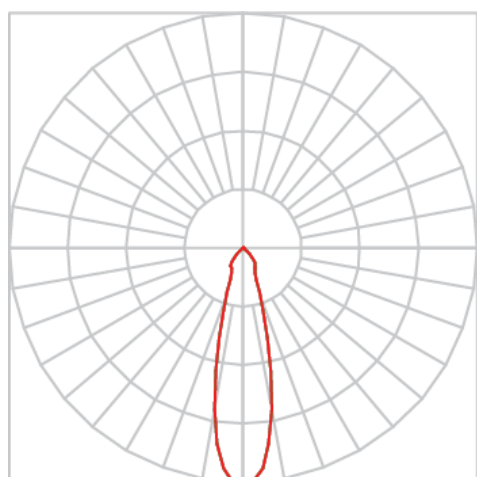

REF.: IRIS-CI-EP-X-FF124-14-COBCOMFY-30-95-M-(OPÇÕESPBE)

A = 152mm | B = Ø107mm

IMPORTANTE: ENSAIOS REALIZADOS A 25°C

Aplicação	Ambiente externo
Instalação	Embutido de Piso
Altura	152
Largura	Ø107
IP	67
Corpo	Alumínio
Cor	Branca, Preta ou Especial
Ótica principal	Refletor
Potência	14W
Fluxo Luminária	1014lm
Intensidade	3996cd
Eficácia	72lm/W
Facho	24°
CCT	3000K
IRC	>95
Tensão	220V ou Bivolt
Dimerização	Liga/Desliga, Dali, 0-10 ou Triac
Garantia	5 anos
UGR	Espaçamento 1m (4H/8H) - <2/<2
Tipo de LED	COBcomfy
Eficácia do LED	93lm/W
Fluxo Luminoso do LED	1178lm
Potência do LED	12,6W