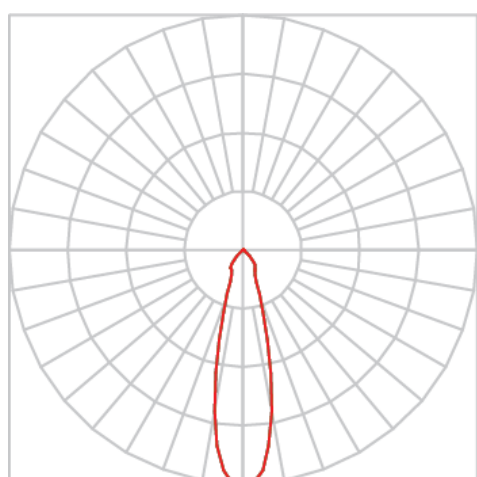

REF.: IRIS-CI-EP-X-FF124-14-COBMAX-27-90-M-(OPÇÕESPBE)

A = 152mm | B = Ø107mm

IMPORTANTE: ENSAIOS REALIZADOS A 25°C

Aplicação	Ambiente externo
Instalação	Embutido de Piso
Altura	152
Largura	Ø107
IP	67
Corpo	Alumínio
Cor	Branca, Preta ou Especial
Ótica principal	Refletor
Potência	14W
Fluxo Luminária	1209lm
Intensidade	4765cd
Eficácia	86lm/W
Facho	24°
CCT	2700K
IRC	>90
Tensão	220V ou Bivolt
Dimerização	Liga/Desliga, Dali, 0-10 ou Triac
Garantia	5 anos
UGR	Espaçamento 1m (4H/8H) - <3/<3
Tipo de LED	COBmax
Eficácia do LED	130lm/W
Fluxo Luminoso do LED	1543lm
Potência do LED	11,9W