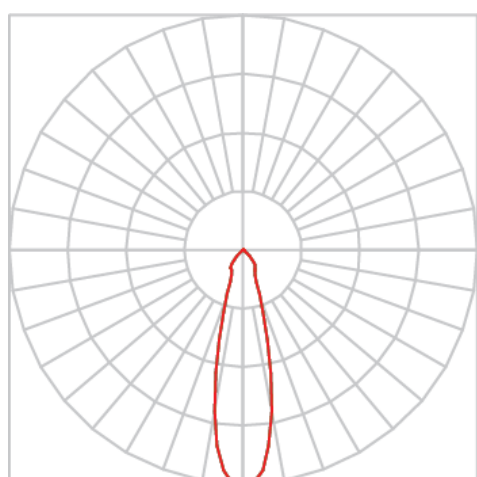

REF.: IRIS-CI-EP-X-FF124-14-COBMAX-30-90-M-(OPÇÕESPBE)

A = 152mm | B = Ø107mm

IMPORTANTE: ENSAIOS REALIZADOS A 25°C

Aplicação	Ambiente externo
Instalação	Embutido de Piso
Altura	152
Largura	Ø107
IP	67
Corpo	Alumínio
Cor	Branca, Preta ou Especial
Ótica principal	Refletor
Potência	14W
Fluxo Luminária	1245lm
Intensidade	4905cd
Eficácia	89lm/W
Facho	24°
CCT	3000K
IRC	>90
Tensão	220V ou Bivolt
Dimerização	Liga/Desliga, Dali, 0-10 ou Triac
Garantia	5 anos
UGR	Espaçamento 1m (4H/8H) - <3/<3
Tipo de LED	COBmax
Eficácia do LED	126lm/W
Fluxo Luminoso do LED	1505lm
Potência do LED	11,9W