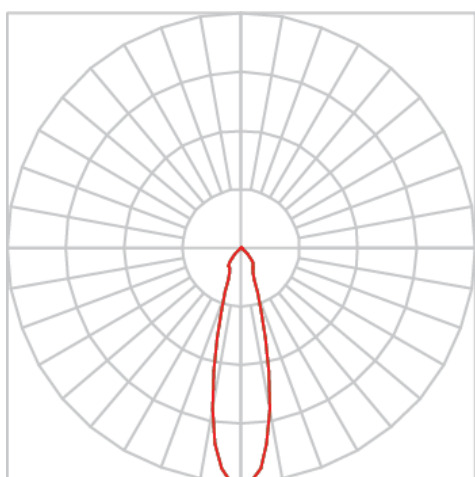

REF.: IRIS-CI-EP-X-FF124-14-COBMAX-40-90-M-(OPÇÕESPBE)

A = 152mm | B = Ø107mm

IMPORTANTE: ENSAIOS REALIZADOS A 25°C

Aplicação	Ambiente externo
Instalação	Embutido de Piso
Altura	152
Largura	Ø107
IP	67
Corpo	Alumínio
Cor	Branca, Preta ou Especial
Ótica principal	Refletor
Potência	14W
Fluxo Luminária	1289lm
Intensidade	5079cd
Eficácia	92lm/W
Facho	24°
CCT	4000K
IRC	>90
Tensão	220V ou Bivolt
Dimerização	Liga/Desliga, Dali, 0-10 ou Triac
Garantia	5 anos
UGR	Espaçamento 1m (4H/8H) - <3/<3
Tipo de LED	COBmax
Eficácia do LED	132lm/W
Fluxo Luminoso do LED	1565lm
Potência do LED	11,9W