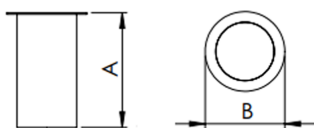

REF.: IRIS-CI-EP-X-FF124-14-COBMAX-40-90-M-(OPÇÕESPBE)

**A = 152mm | B = Ø107mm**

**IMPORTANTE: ENSAIOS REALIZADOS A 25°C**

Aplicação	Ambiente externo
Instalação	Embutido de Piso
Altura	152
Largura	Ø107
IP	67
Corpo	Alumínio
Cor	Branca, Preta ou Especial
Ótica principal	Refletor
Potência	14W
Fluxo Luminária	1289lm
Intensidade	5079cd
Eficácia	92lm/W
Facho	24°
CCT	4000K
IRC	>90
Tensão	220V ou Bivolt
Dimerização	Liga/Desliga, Dali, 0-10 ou Triac
Garantia	5 anos
UGR	Espaçamento 1m (4H/8H) - <3/<3
Tipo de LED	COBmax
Eficácia do LED	132lm/W
Fluxo Luminoso do LED	1565lm
Potência do LED	11,9W