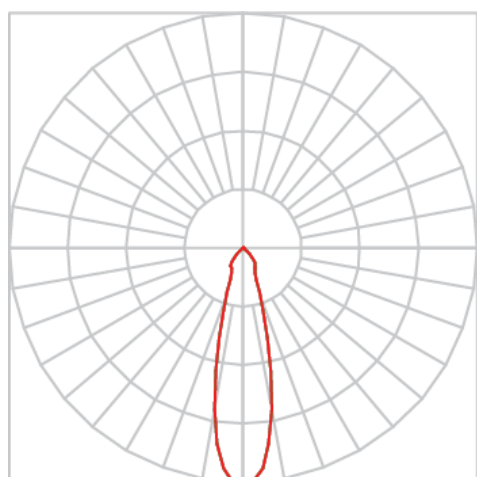

REF.: IRIS-CI-EP-X-FF124-14-COBMAX-40-90-M-(OPÇÕESPBE)

**A = 152mm | B = Ø107mm**

**IMPORTANTE: ENSAIOS REALIZADOS A 25°C**

Aplicação	Ambiente externo
Instalação	Embutido de Piso
Altura	152
Largura	Ø107
IP	67
Corpo	Alumínio
Cor	Branca, Preta ou Especial
Ótica principal	Refletor
Potência	14W
Fluxo Luminária	1289lm
Intensidade	5079cd
Eficácia	92lm/W
Facho	24°
CCT	4000K
IRC	>90
Tensão	220V ou Bivolt
Dimerização	Liga/Desliga, Dali, 0-10 ou Triac
Garantia	5 anos
UGR	Espaçamento 1m (4H/8H) - <3/<3
Tipo de LED	COBmax
Eficácia do LED	132lm/W
Fluxo Luminoso do LED	1565lm
Potência do LED	11,9W