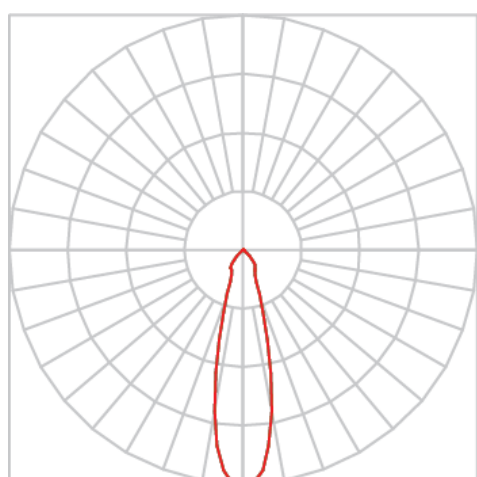

REF.: IRIS-CI-EP-X-FF124-20-COBCOMFY-25-95-M-(OPÇÕESPBE)

**A = 152mm | B = Ø107mm**

**IMPORTANTE: ENSAIOS REALIZADOS A 25°C**

Aplicação	Ambiente externo
Instalação	Embutido de Piso
Altura	152
Largura	Ø107
IP	67
Corpo	Alumínio
Cor	Branca, Preta ou Especial
Ótica principal	Refletor
Potência	20W
Fluxo Luminária	1486lm
Intensidade	4591cd
Eficácia	74lm/W
Facho	24°
CCT	2500K
IRC	>95
Tensão	220V ou Bivolt
Dimerização	Liga/Desliga, Dali, 0-10 ou Triac
Garantia	5 anos
UGR	Espaçamento 1m (4H/8H) - <4/<4
Tipo de LED	COBcomfy
Eficácia do LED	107lm/W
Fluxo Luminoso do LED	1851lm
Potência do LED	17,3W