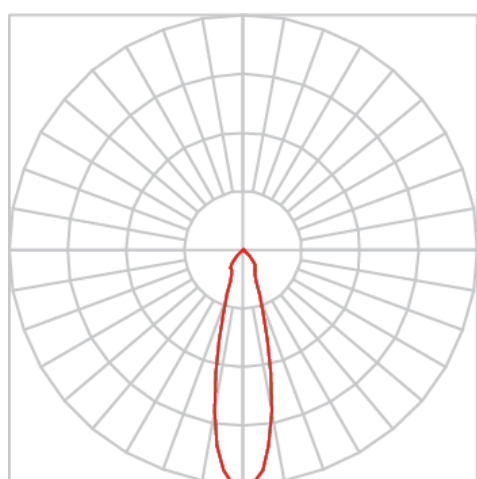

REF.: IRIS-CI-EP-X-FF124-20-COBCOMFY-25-95-M-(OPÇÕESPBE)

**A = 152mm | B = Ø107mm**

**IMPORTANTE: ENSAIOS REALIZADOS A 25°C**

|                       |                                   |
|-----------------------|-----------------------------------|
| Aplicação             | Ambiente externo                  |
| Instalação            | Embutido de Piso                  |
| Altura                | 152                               |
| Largura               | Ø107                              |
| IP                    | 67                                |
| Corpo                 | Alumínio                          |
| Cor                   | Branca, Preta ou Especial         |
| Ótica principal       | Refletor                          |
| Potência              | 20W                               |
| Fluxo Luminária       | 1486lm                            |
| Intensidade           | 4591cd                            |
| Eficácia              | 74lm/W                            |
| Facho                 | 24°                               |
| CCT                   | 2500K                             |
| IRC                   | >95                               |
| Tensão                | 220V ou Bivolt                    |
| Dimerização           | Liga/Desliga, Dali, 0-10 ou Triac |
| Garantia              | 5 anos                            |
| UGR                   | Espaçamento 1m (4H/8H) - <4/<4    |
| Tipo de LED           | COBcomfy                          |
| Eficácia do LED       | 107lm/W                           |
| Fluxo Luminoso do LED | 1851lm                            |
| Potência do LED       | 17,3W                             |