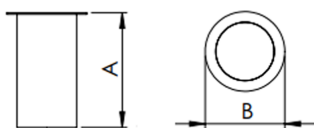

REF.: IRIS-CI-EP-X-FF124-20-COBCOMFY-30-95-M-(OPÇÕESPBE)

**A = 152mm | B = Ø107mm**

**IMPORTANTE: ENSAIOS REALIZADOS A 25°C**

Aplicação	Ambiente externo
Instalação	Embutido de Piso
Altura	152
Largura	Ø107
IP	67
Corpo	Alumínio
Cor	Branca, Preta ou Especial
Ótica principal	Refletor
Potência	20W
Fluxo Luminária	1549lm
Intensidade	4785cd
Eficácia	77lm/W
Facho	24°
CCT	3000K
IRC	>95
Tensão	220V ou Bivolt
Dimerização	Liga/Desliga, Dali, 0-10 ou Triac
Garantia	5 anos
UGR	Espaçamento 1m (4H/8H) - <3/<3
Tipo de LED	COBcomfy
Eficácia do LED	112lm/W
Fluxo Luminoso do LED	1938lm
Potência do LED	17,3W