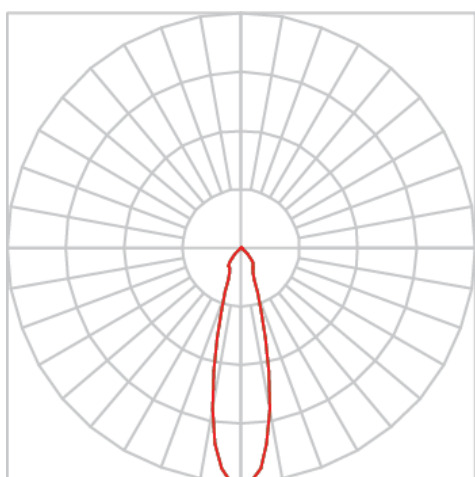

REF.: IRIS-CI-EP-X-FF124-20-COBCOMFY-30-95-M-(OPÇÕESPBE)

**A = 152mm | B = Ø107mm**

**IMPORTANTE: ENSAIOS REALIZADOS A 25°C**

Aplicação	Ambiente externo
Instalação	Embutido de Piso
Altura	152
Largura	Ø107
IP	67
Corpo	Alumínio
Cor	Branca, Preta ou Especial
Ótica principal	Refletor
Potência	20W
Fluxo Luminária	1549lm
Intensidade	4785cd
Eficácia	77lm/W
Facho	24°
CCT	3000K
IRC	>95
Tensão	220V ou Bivolt
Dimerização	Liga/Desliga, Dali, 0-10 ou Triac
Garantia	5 anos
UGR	Espaçamento 1m (4H/8H) - <3/<3
Tipo de LED	COBcomfy
Eficácia do LED	112lm/W
Fluxo Luminoso do LED	1938lm
Potência do LED	17,3W