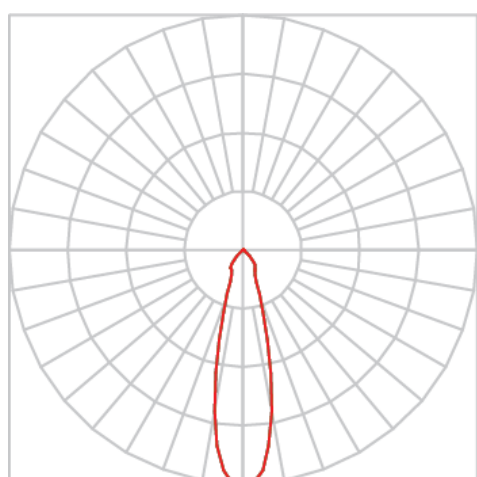

REF.: IRIS-CI-EP-X-FF124-20-COBMAX-27-90-M-(OPÇÕESPBE)

A = 152mm | B = Ø107mm

IMPORTANTE: ENSAIOS REALIZADOS A 25°C

Aplicação	Ambiente externo
Instalação	Embutido de Piso
Altura	152
Largura	Ø107
IP	67
Corpo	Alumínio
Cor	Branca, Preta ou Especial
Ótica principal	Refletor
Potência	20W
Fluxo Luminária	1847lm
Intensidade	5706cd
Eficácia	92lm/W
Facho	24°
CCT	2700K
IRC	>90
Tensão	220V ou Bivolt
Dimerização	Liga/Desliga, Dali, 0-10 ou Triac
Garantia	5 anos
UGR	Espaçamento 1m (4H/8H) - <4/<4
Tipo de LED	COBmax
Eficácia do LED	132lm/W
Fluxo Luminoso do LED	2227lm
Potência do LED	16,9W