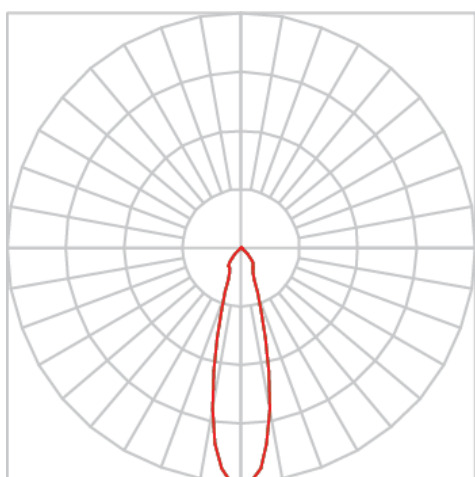

REF.: IRIS-CI-EP-X-FF124-20-COBMAX-30-90-M-(OPÇÕESPBE)

A = 152mm | B = Ø107mm

IMPORTANTE: ENSAIOS REALIZADOS A 25°C

Aplicação	Ambiente externo
Instalação	Embutido de Piso
Altura	152
Largura	Ø107
IP	67
Corpo	Alumínio
Cor	Branca, Preta ou Especial
Ótica principal	Refletor
Potência	20W
Fluxo Luminária	1901lm
Intensidade	5874cd
Eficácia	95lm/W
Facho	24°
CCT	3000K
IRC	>90
Tensão	220V ou Bivolt
Dimerização	Liga/Desliga, Dali, 0-10 ou Triac
Garantia	5 anos
UGR	Espaçamento 1m (4H/8H) - <4/<4
Tipo de LED	COBmax
Eficácia do LED	138lm/W
Fluxo Luminoso do LED	2331lm
Potência do LED	16,9W