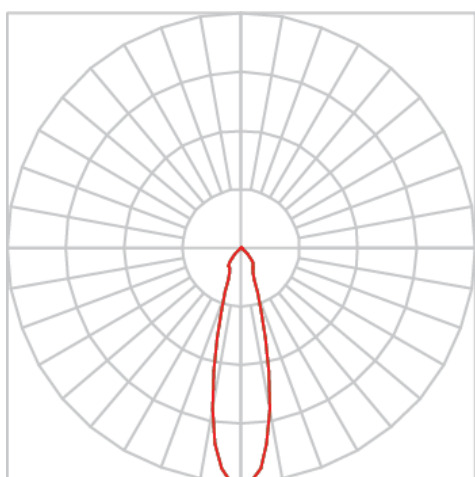

REF.: IRIS-CI-EP-X-FF124-20-COBMAX-40-90-M-(OPÇÕESPBE)

**A = 152mm | B = Ø107mm**

**IMPORTANTE: ENSAIOS REALIZADOS A 25°C**

Aplicação	Ambiente externo
Instalação	Embutido de Piso
Altura	152
Largura	Ø107
IP	67
Corpo	Alumínio
Cor	Branca, Preta ou Especial
Ótica principal	Refletor
Potência	20W
Fluxo Luminária	1969lm
Intensidade	6082cd
Eficácia	98lm/W
Facho	24°
CCT	4000K
IRC	>90
Tensão	220V ou Bivolt
Dimerização	Liga/Desliga, Dali, 0-10 ou Triac
Garantia	5 anos
UGR	Espaçamento 1m (4H/8H) - <4/<4
Tipo de LED	COBmax
Eficácia do LED	149lm/W
Fluxo Luminoso do LED	2510lm
Potência do LED	16,9W