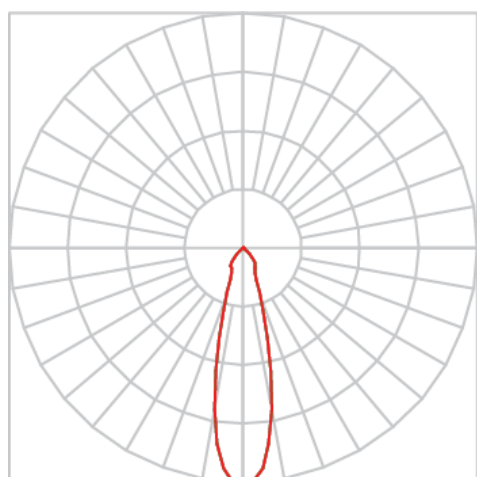

# IRIS CIRCULAR EP P FACHO FIXO 24° 7W COBCOMFY 2500K IRC95 (OPÇÕESPBE)

datasheet gerado em  
23-06-26

REF.: IRIS-CI-EP-X-FF124-7-COBCOMFY-25-95-P-(OPÇÕESPBE)

A = 152mm | B = Ø107mm

IMPORTANTE: ENSAIOS REALIZADOS A 25°C

Aplicação	Ambiente externo
Instalação	Embutido de Piso
Altura	152
Largura	Ø107
IP	67
Corpo	Alumínio
Cor	Branca, Preta ou Especial
Ótica principal	Refletor
Potência	7W
Fluxo Luminária	495lm
Intensidade	1951cd
Eficácia	71lm/W
Facho	24°
CCT	2500K
IRC	>95
Tensão	220V ou Bivolt
Dimerização	Liga/Desliga, Dali, 0-10 ou Triac
Garantia	5 anos
UGR	Espaçamento 1m (4H/8H) - <0/<0
Tipo de LED	COBcomfy
Eficácia do LED	115lm/W
Fluxo Luminoso do LED	563lm
Potência do LED	4,9W