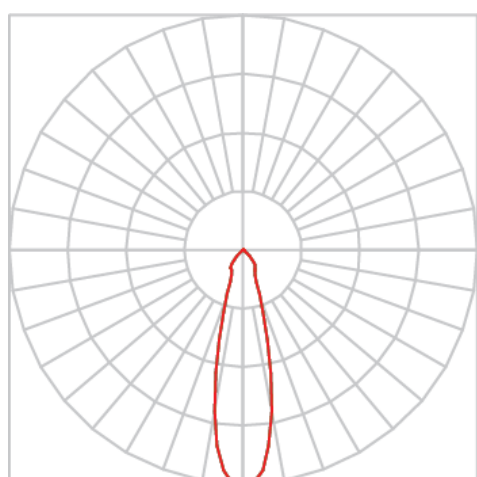

REF.: IRIS-CI-EP-X-FF124-7-COBCOMFY-25-95-P-(OPÇÕESPBE)

A = 152mm | B = Ø107mm

IMPORTANTE: ENSAIOS REALIZADOS A 25°C

Luminária circular embutido de piso, 7W 2500K IRC>95. Corpo em alumínio. Acabamento Branca, Preta ou Especial. Controle óptico principal através de refletor facho 24°. Luminária grau de proteção IP-67. Driver corrente constante Liga/Desliga, Triac, 1-10V ou Dali (consultar condições). Tensão de trabalho 220V ou Bivolt. Observação: É necessário o preparo de um dreno no local da instalação da luminária. Atenção: Este produto não deve ser instalado em locais onde haja contato com substâncias corrosivas ao alumínio (ex.: cloretos, ácidos, mercúrio, soda cáustica, etc.).

Aplicação	Ambiente externo
Instalação	Embutido de Piso
Altura	152
Largura	Ø107
IP	67
Corpo	Alumínio
Cor	Branca, Preta ou Especial
Ótica principal	Refletor
Potência	7W
Fluxo Luminária	495lm
Intensidade	1951cd
Eficácia	71lm/W
Facho	24°
CCT	2500K
IRC	>95
Tensão	220V ou Bivolt
Dimerização	Liga/Desliga, Dali, 0-10 ou Triac
Garantia	5 anos
UGR	Espaçamento 1m (4H/8H) - <0/<0
Tipo de LED	COBcomfy
Eficácia do LED	115lm/W
Fluxo Luminoso do LED	563lm
Potência do LED	4,9W