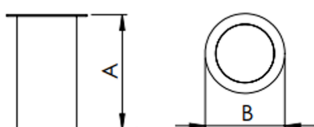

REF.: IRIS-CI-EP-X-FF124-7-COBCOMFY-25-95-P-(OPÇÕESPBE)

A = 152mm | B = Ø107mm

IMPORTANTE: ENSAIOS REALIZADOS A 25°C

Luminária circular embutido de piso, 7W 2500K IRC>95. Corpo em alumínio. Acabamento Branca, Preta ou Especial. Controle óptico principal através de refletor facho 24°. Luminária grau de proteção IP-67. Driver corrente constante Liga/Desliga, Triac, 1-10V ou Dali (consultar condições). Tensão de trabalho 220V ou Bivolt. Observação: É necessário o preparo de um dreno no local da instalação da luminária. Atenção: Este produto não deve ser instalado em locais onde haja contato com substâncias corrosivas ao alumínio (ex.: cloretos, ácidos, mercúrio, soda cáustica, etc.).

Aplicação	Ambiente externo
Instalação	Embutido de Piso
Altura	152
Largura	Ø107
IP	67
Corpo	Alumínio
Cor	Branca, Preta ou Especial
Ótica principal	Refletor
Potência	7W
Fluxo Luminária	495lm
Intensidade	1951cd
Eficácia	71lm/W
Facho	24°
CCT	2500K
IRC	>95
Tensão	220V ou Bivolt
Dimerização	Liga/Desliga, Dali, 0-10 ou Triac
Garantia	5 anos
UGR	Espaçamento 1m (4H/8H) - <0/<0
Tipo de LED	COBcomfy
Eficácia do LED	115lm/W
Fluxo Luminoso do LED	563lm
Potência do LED	4,9W