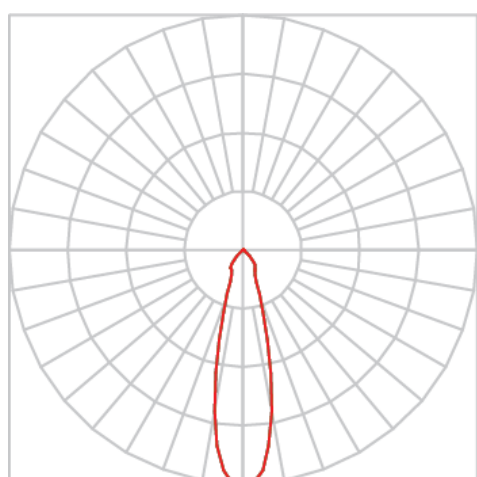

REF.: IRIS-CI-EP-X-FF124-7-COBCOMFY-30-95-P-(OPÇÕESPBE)

A = 152mm | B = Ø107mm

IMPORTANTE: ENSAIOS REALIZADOS A 25°C

Luminária circular embutido de piso, 7W 3000K IRC>95. Corpo em alumínio. Acabamento Branca, Preta ou Especial. Controle óptico principal através de refletor facho 24°. Luminária grau de proteção IP-67. Driver corrente constante Liga/Desliga, Triac, 1-10V ou Dali (consultar condições). Tensão de trabalho 220V ou Bivolt. Observação: É necessário o preparo de um dreno no local da instalação da luminária. Atenção: Este produto não deve ser instalado em locais onde haja contato com substâncias corrosivas ao alumínio (ex.: cloretos, ácidos, mercúrio, soda cáustica, etc.).

Aplicação	Ambiente externo
Instalação	Embutido de Piso
Altura	152
Largura	Ø107
IP	67
Corpo	Alumínio
Cor	Branca, Preta ou Especial
Ótica principal	Refletor
Potência	7W
Fluxo Luminária	516lm
Intensidade	2034cd
Eficiência	74lm/W
Facho	24°
CCT	3000K
IRC	>95
Tensão	220V ou Bivolt
Dimerização	Liga/Desliga, Dali, 0-10 ou Triac
Garantia	5 anos
UGR	Espaçamento 1m (4H/8H) - <0/<0
Tipo de LED	COBcomfy
Eficiência do LED	120lm/W
Fluxo Luminoso do LED	586lm
Potência do LED	4,9W