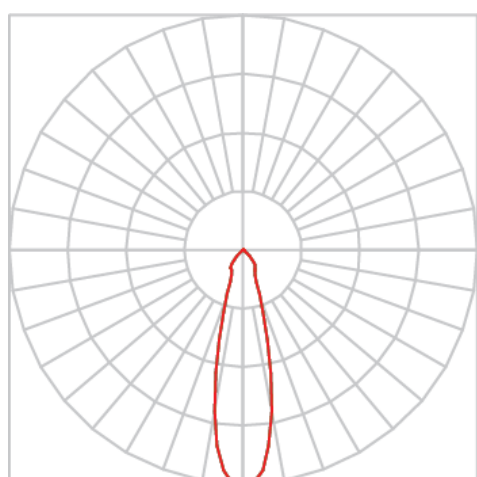

IRIS CIRCULAR EP P FACHO FIXO 24° 7W COBCOMFY 3000K IRC95 (OPÇÕESPBE)

datasheet gerado em
23-06-26

REF.: IRIS-CI-EP-X-FF124-7-COBCOMFY-30-95-P-(OPÇÕESPBE)

A = 152mm | B = Ø107mm

IMPORTANTE: ENSAIOS REALIZADOS A 25°C

Aplicação	Ambiente externo
Instalação	Embutido de Piso
Altura	152
Largura	Ø107
IP	67
Corpo	Alumínio
Cor	Branca, Preta ou Especial
Ótica principal	Refletor
Potência	7W
Fluxo Luminária	516lm
Intensidade	2034cd
Eficácia	74lm/W
Facho	24°
CCT	3000K
IRC	>95
Tensão	220V ou Bivolt
Dimerização	Liga/Desliga, Dali, 0-10 ou Triac
Garantia	5 anos
UGR	Espaçamento 1m (4H/8H) - <0/<0
Tipo de LED	COBcomfy
Eficácia do LED	120lm/W
Fluxo Luminoso do LED	586lm
Potência do LED	4,9W