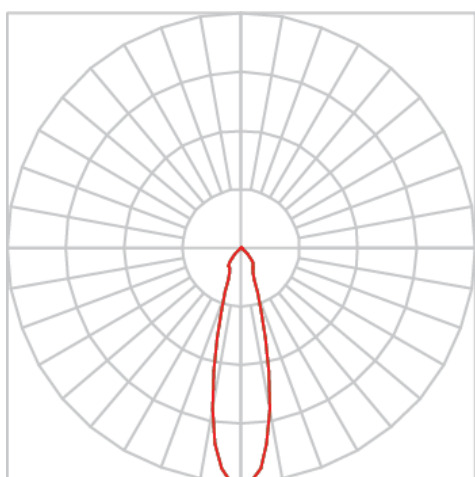

REF.: IRIS-CI-EP-X-FF124-7-COBMAX-27-90-P-(OPÇÕESPBE)

A = 152mm | B = Ø107mm

IMPORTANTE: ENSAIOS REALIZADOS A 25°C

Aplicação	Ambiente externo
Instalação	Embutido de Piso
Altura	152
Largura	Ø107
IP	67
Corpo	Alumínio
Cor	Branca, Preta ou Especial
Ótica principal	Refletor
Potência	7W
Fluxo Luminária	615lm
Intensidade	2426cd
Eficácia	88lm/W
Facho	24°
CCT	2700K
IRC	>90
Tensão	220V ou Bivolt
Dimerização	Liga/Desliga, Dali, 0-10 ou Triac
Garantia	5 anos
UGR	Espaçamento 1m (4H/8H) - <0/<0
Tipo de LED	COBmax
Eficácia do LED	145lm/W
Fluxo Luminoso do LED	680lm
Potência do LED	4,7W