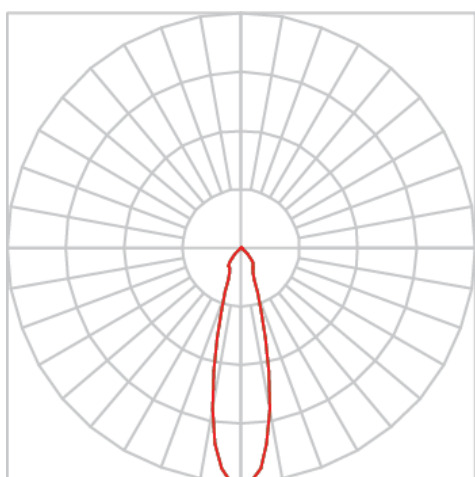

REF.: IRIS-CI-EP-X-FF124-7-COBMAX-30-90-P-(OPÇÕESPBE)

A = 152mm | B = Ø107mm

IMPORTANTE: ENSAIOS REALIZADOS A 25°C

Aplicação	Ambiente externo
Instalação	Embutido de Piso
Altura	152
Largura	Ø107
IP	67
Corpo	Alumínio
Cor	Branca, Preta ou Especial
Ótica principal	Refletor
Potência	7W
Fluxo Luminária	633lm
Intensidade	2497cd
Eficácia	90lm/W
Facho	24°
CCT	3000K
IRC	>90
Tensão	220V ou Bivolt
Dimerização	Liga/Desliga, Dali, 0-10 ou Triac
Garantia	5 anos
UGR	Espaçamento 1m (4H/8H) - <0/<0
Tipo de LED	COBmax
Eficácia do LED	150lm/W
Fluxo Luminoso do LED	705lm
Potência do LED	4,7W