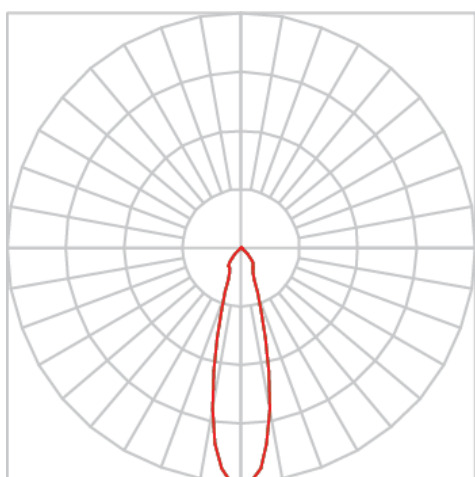

IRIS CIRCULAR EP P FACHO FIXO 24° 7W COBMAX 4000K IRC90 (OPÇÕESPBE)

datasheet gerado em
23-06-26

REF.: IRIS-CI-EP-X-FF124-7-COBMAX-40-90-P-(OPÇÕESPBE)

A = 152mm | B = Ø107mm

IMPORTANTE: ENSAIOS REALIZADOS A 25°C

Aplicação	Ambiente externo
Instalação	Embutido de Piso
Altura	152
Largura	Ø107
IP	67
Corpo	Alumínio
Cor	Branca, Preta ou Especial
Ótica principal	Refletor
Potência	7W
Fluxo Luminária	656lm
Intensidade	2585cd
Eficácia	94lm/W
Facho	24°
CCT	4000K
IRC	>90
Tensão	220V ou Bivolt
Dimerização	Liga/Desliga, Dali, 0-10 ou Triac
Garantia	5 anos
UGR	Espaçamento 1m (4H/8H) - <1/<1
Tipo de LED	COBmax
Eficácia do LED	156lm/W
Fluxo Luminoso do LED	734lm
Potência do LED	4,7W