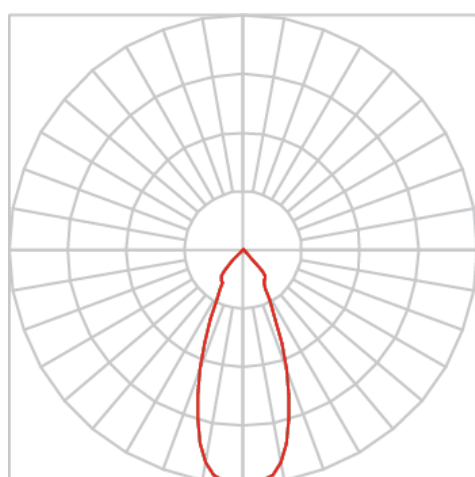

REF.: IRIS-CI-EP-X-FF140-14-COBCOMFY-25-95-M-(OPÇÕESPBE)

A = 152mm | B = Ø107mm

IMPORTANTE: ENSAIOS REALIZADOS A 25°C

Aplicação	Ambiente externo
Instalação	Embutido de Piso
Altura	152
Largura	Ø107
IP	67
Corpo	Alumínio
Cor	Branca, Preta ou Especial
Ótica principal	Refletor
Potência	14W
Fluxo Luminária	948lm
Intensidade	1783cd
Eficácia	68lm/W
Facho	40°
CCT	2500K
IRC	>95
Tensão	220V ou Bivolt
Dimerização	Liga/Desliga, Dali, 0-10 ou Triac
Garantia	5 anos
UGR	Espaçamento 1m (4H/8H) - <4/<4
Tipo de LED	COBcomfy
Eficácia do LED	97lm/W
Fluxo Luminoso do LED	1226lm
Potência do LED	12,6W